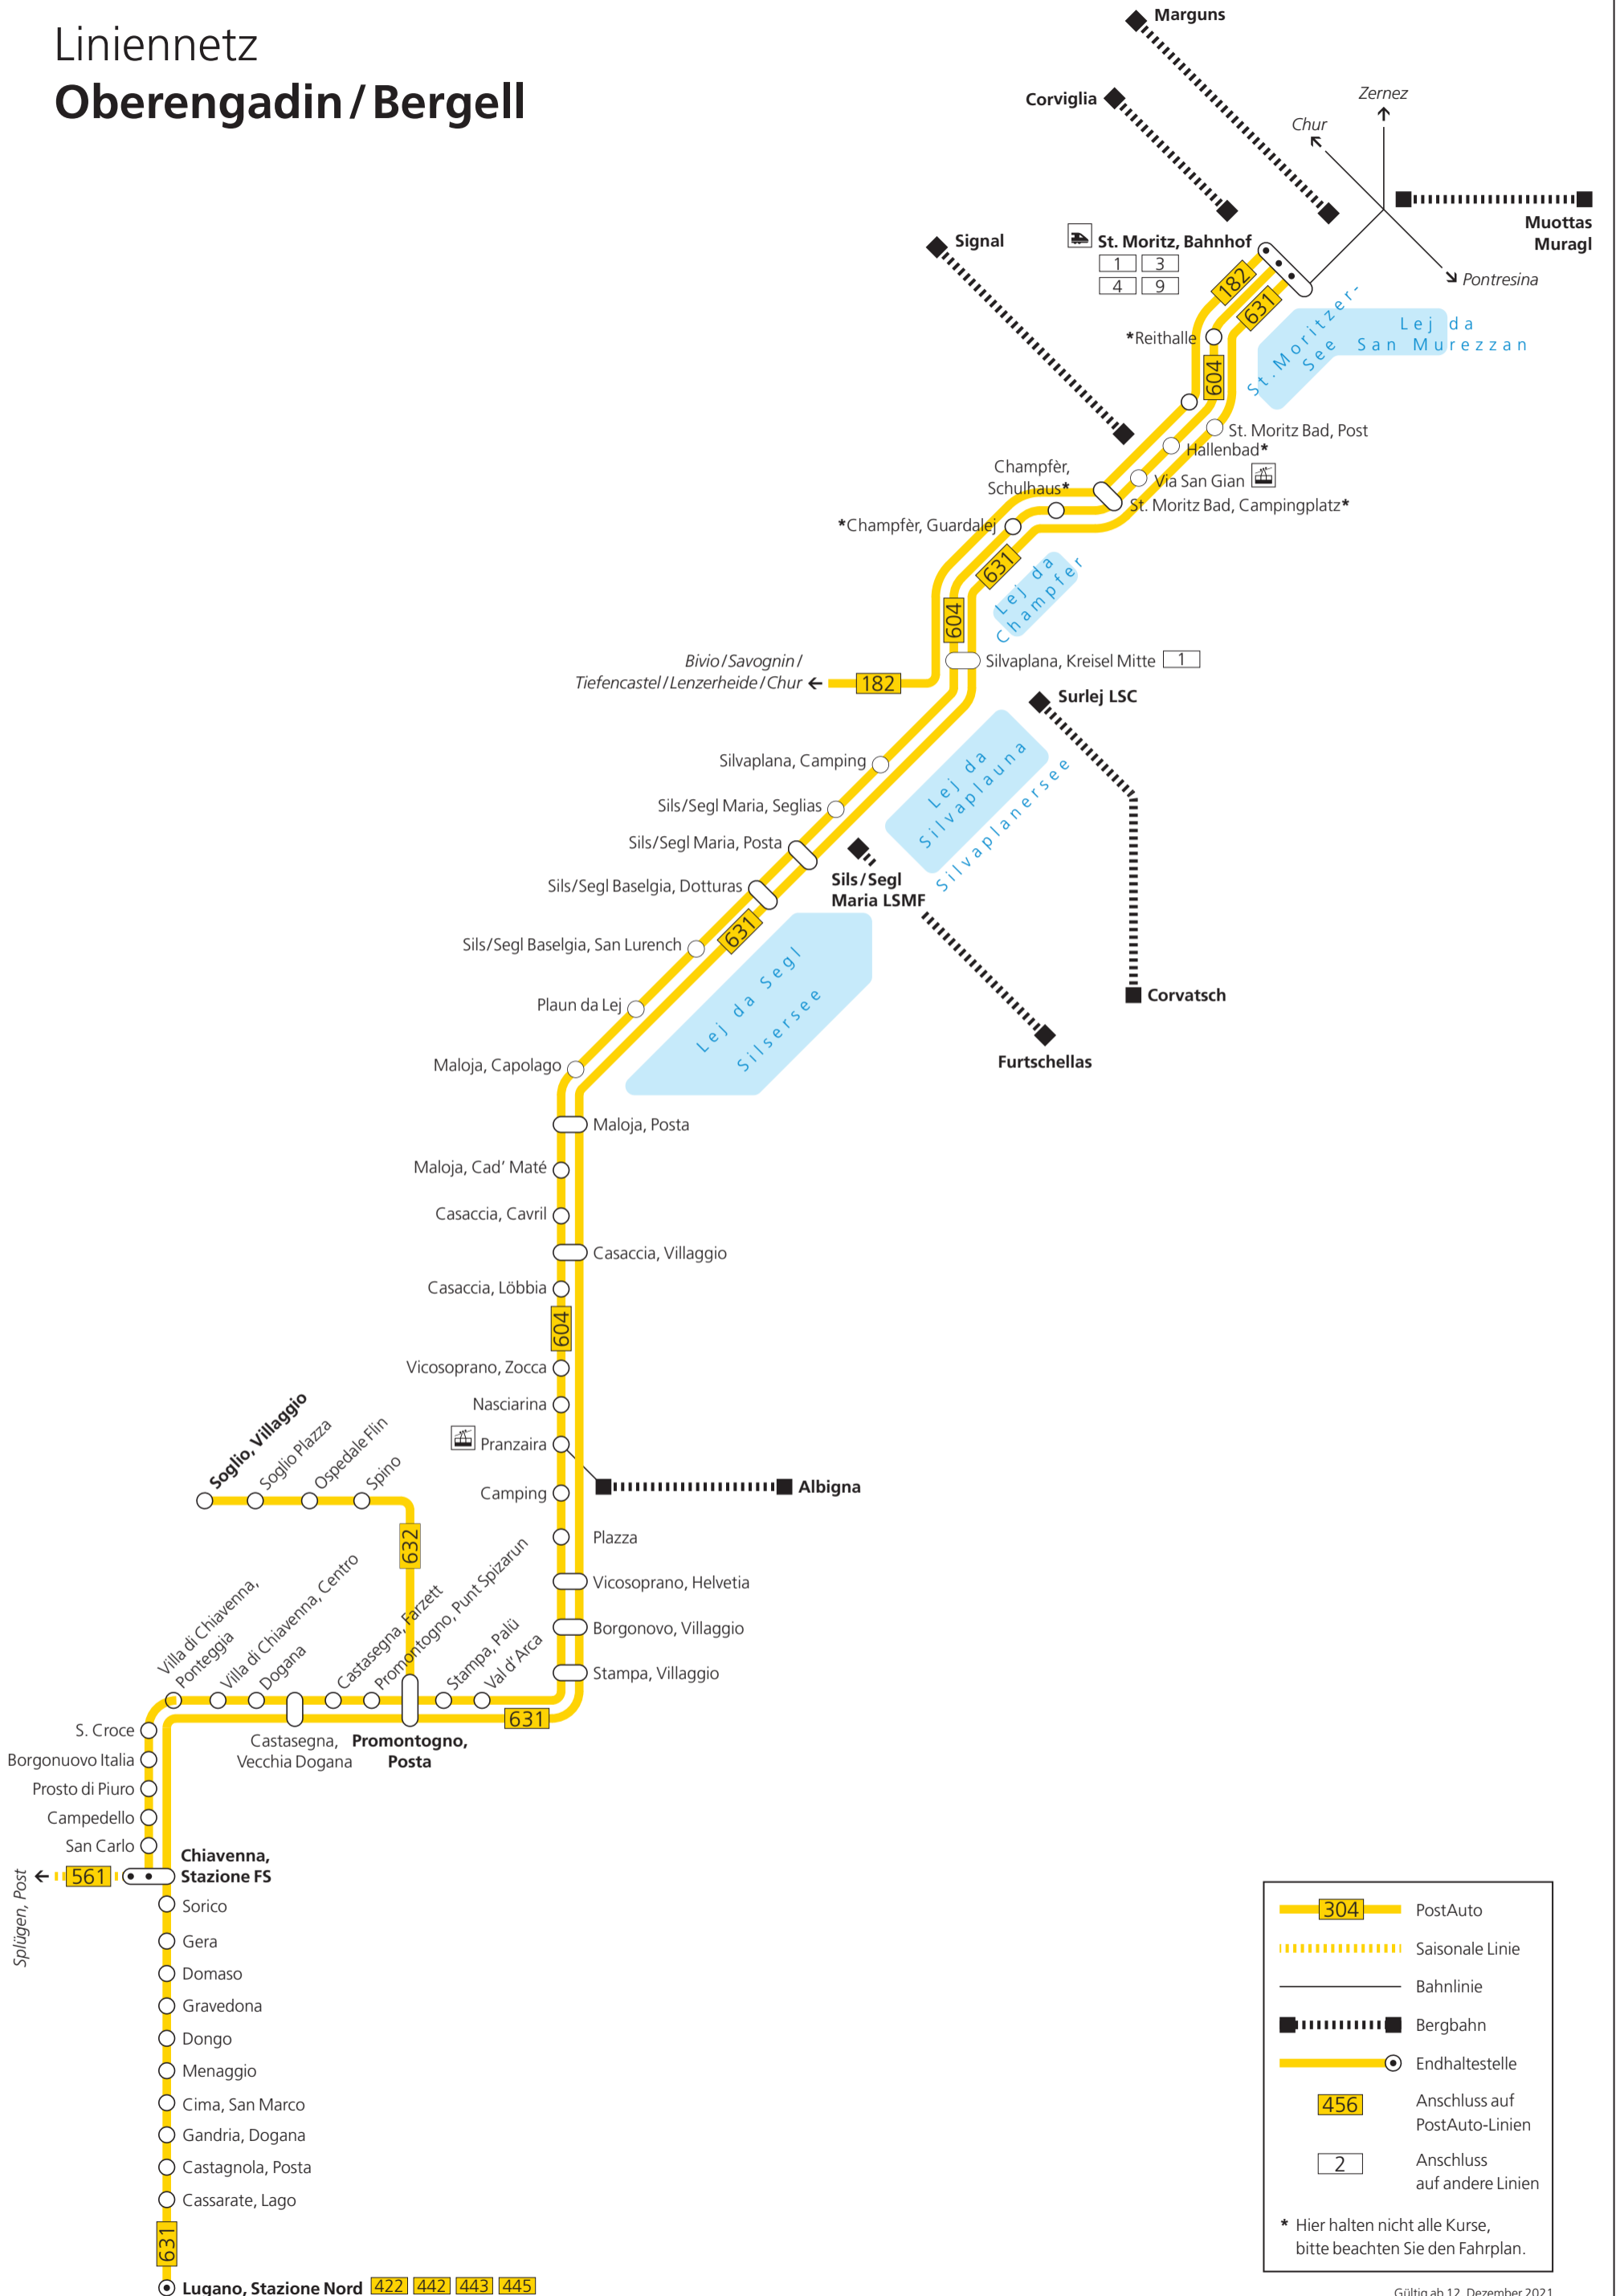

Liniennetz Oberengadin / Bergell

	304	PostAuto
		Saisonale Linie
		Bahnlinie
		Bergbahn
		Endhaltestelle
	456	Anschluss auf PostAuto-Linien
	2	Anschluss auf andere Linien

* Hier halten nicht alle Kurse, bitte beachten Sie den Fahrplan.