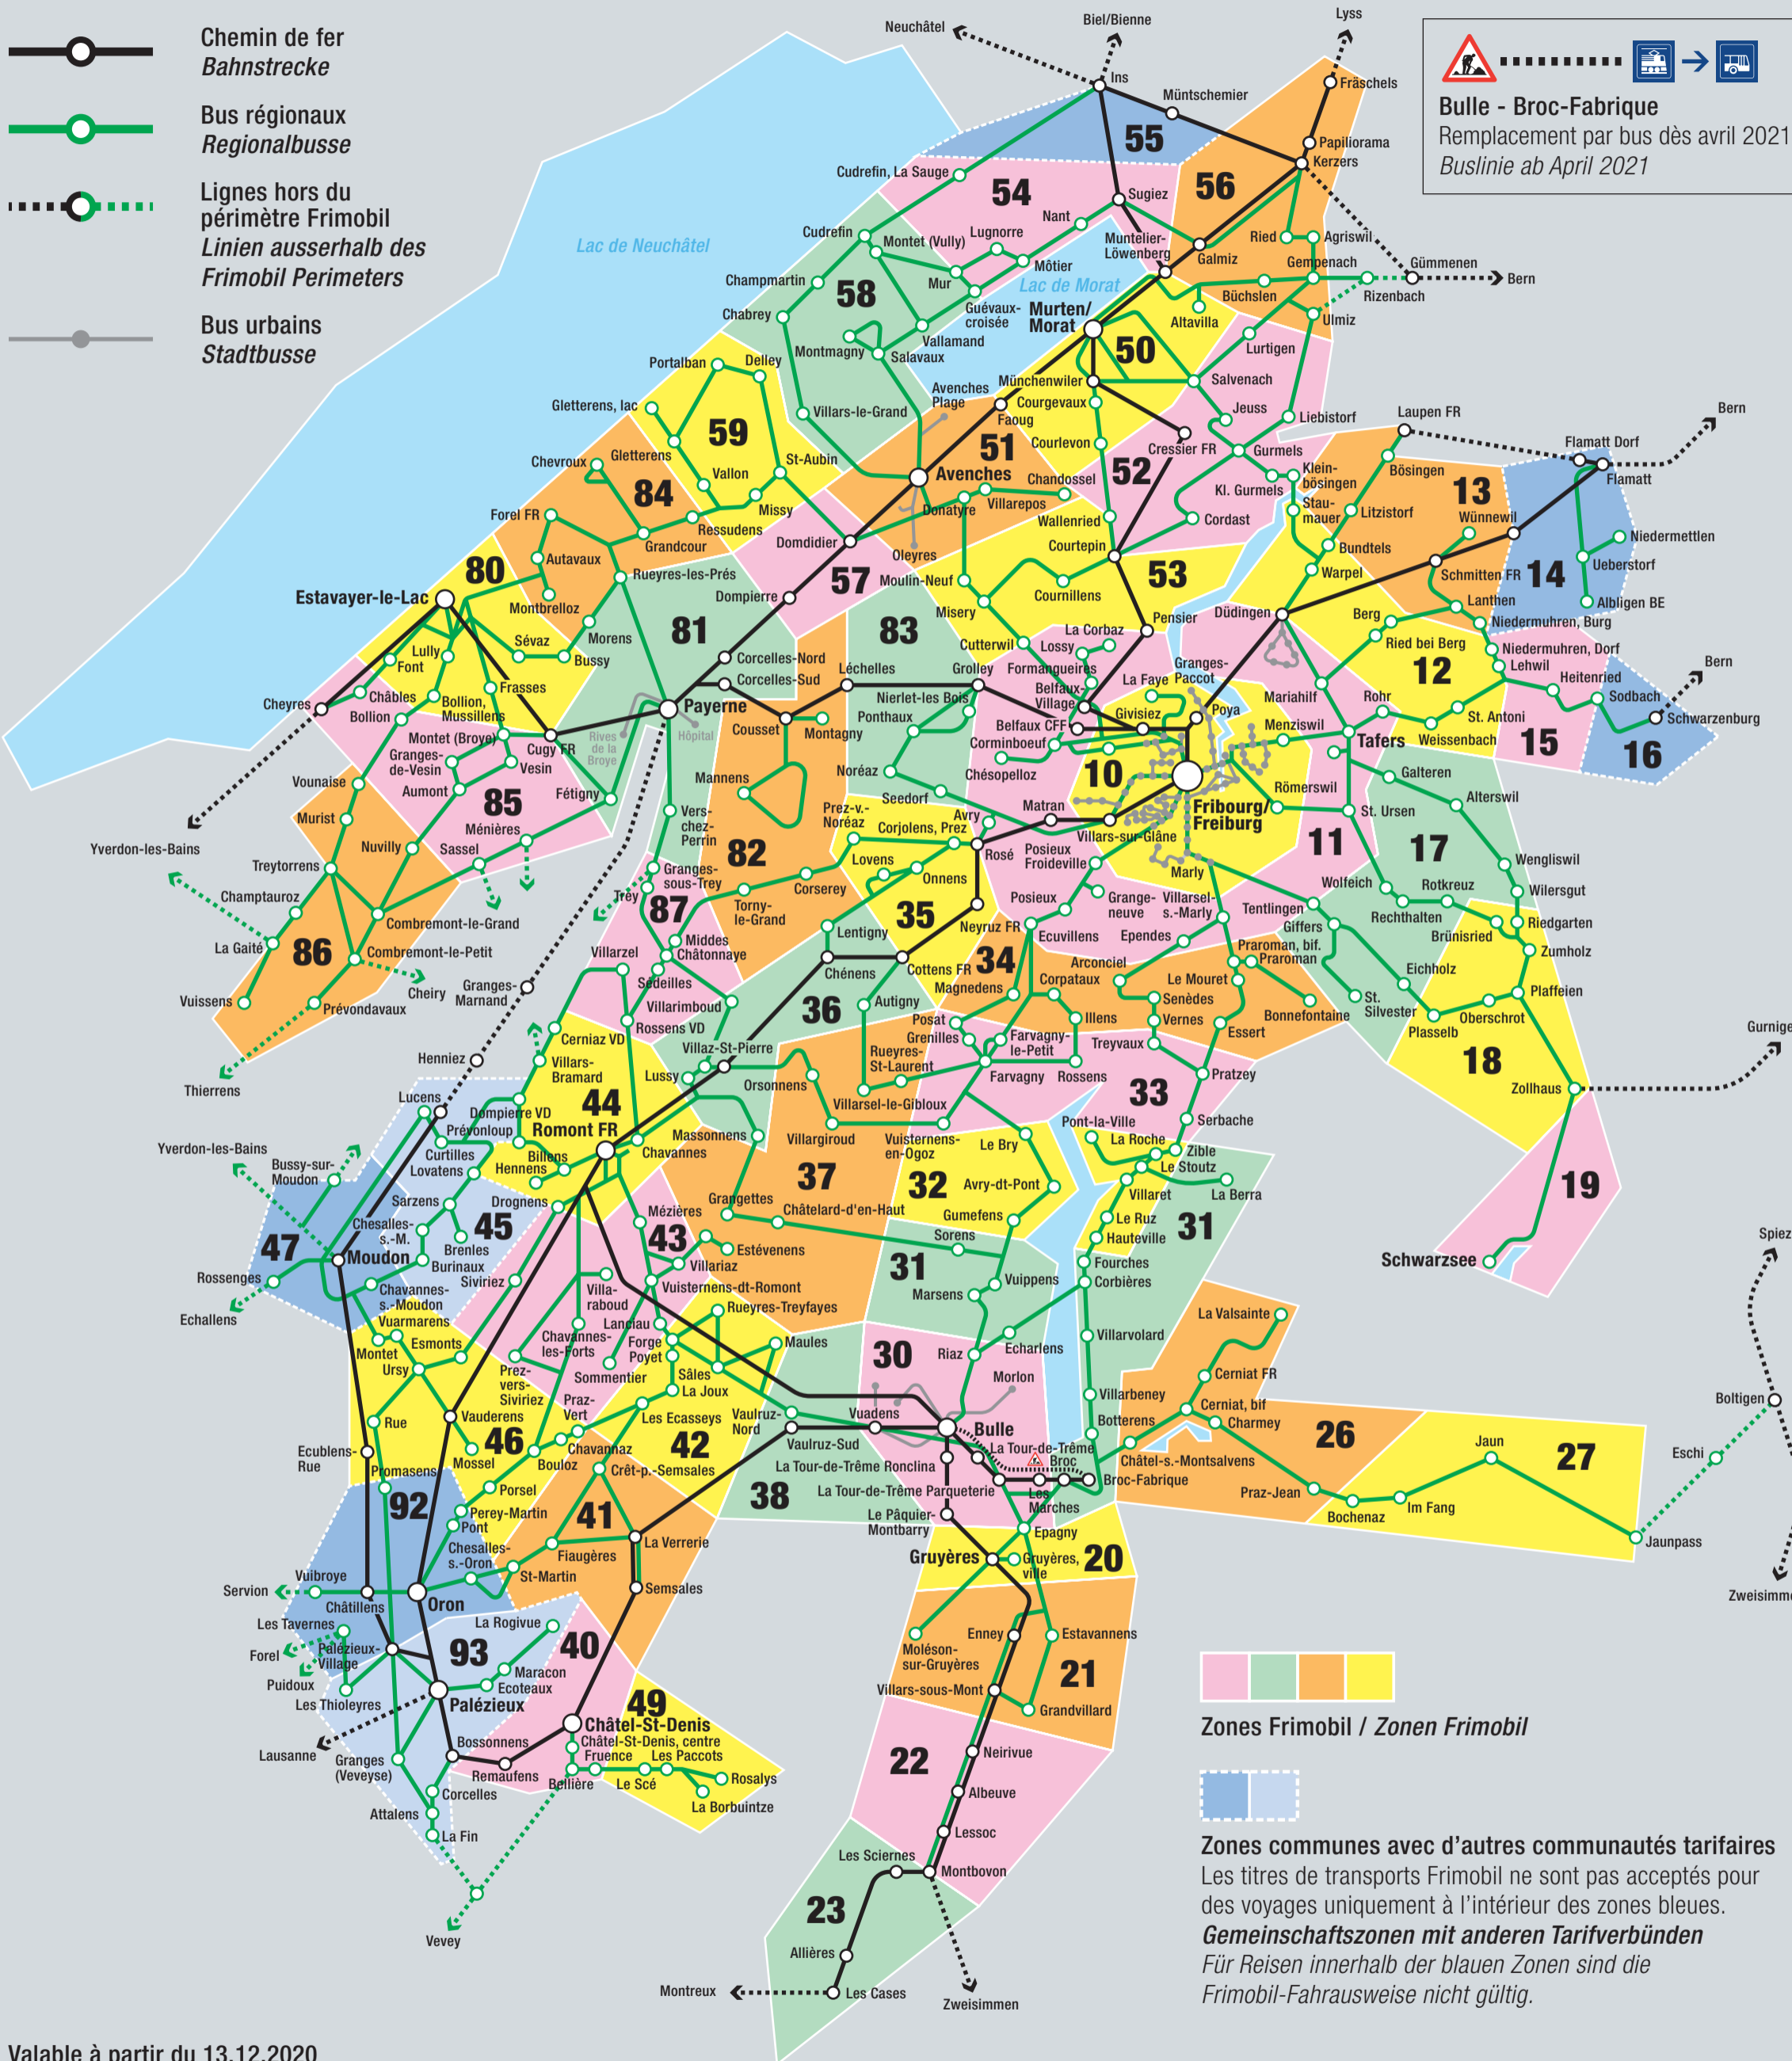

-  Chemin de fer
Bahnstrecke
-  Bus régionaux
Regionalbusse
-  Lignes hors du
périmètre Frimobil
Linien ausserhalb des
Frimobil Perimeters
-  Bus urbains
Stadtbusse

  
Bulle - Broc-Fabrique
 Remplacement par bus dès avril 2021
Buslinie ab April 2021

Zones Frimobil / Zonen Frimobil

Zones communes avec d'autres communautés tarifaires
 Les titres de transports Frimobil ne sont pas acceptés pour des voyages uniquement à l'intérieur des zones bleues.
Gemeinschaftszonen mit anderen Tarifverbänden
 Für Reisen innerhalb der blauen Zonen sind die Frimobil-Fahrausweise nicht gültig.

Valable à partir du 13.12.2020
 Gültig ab 13.12.2020