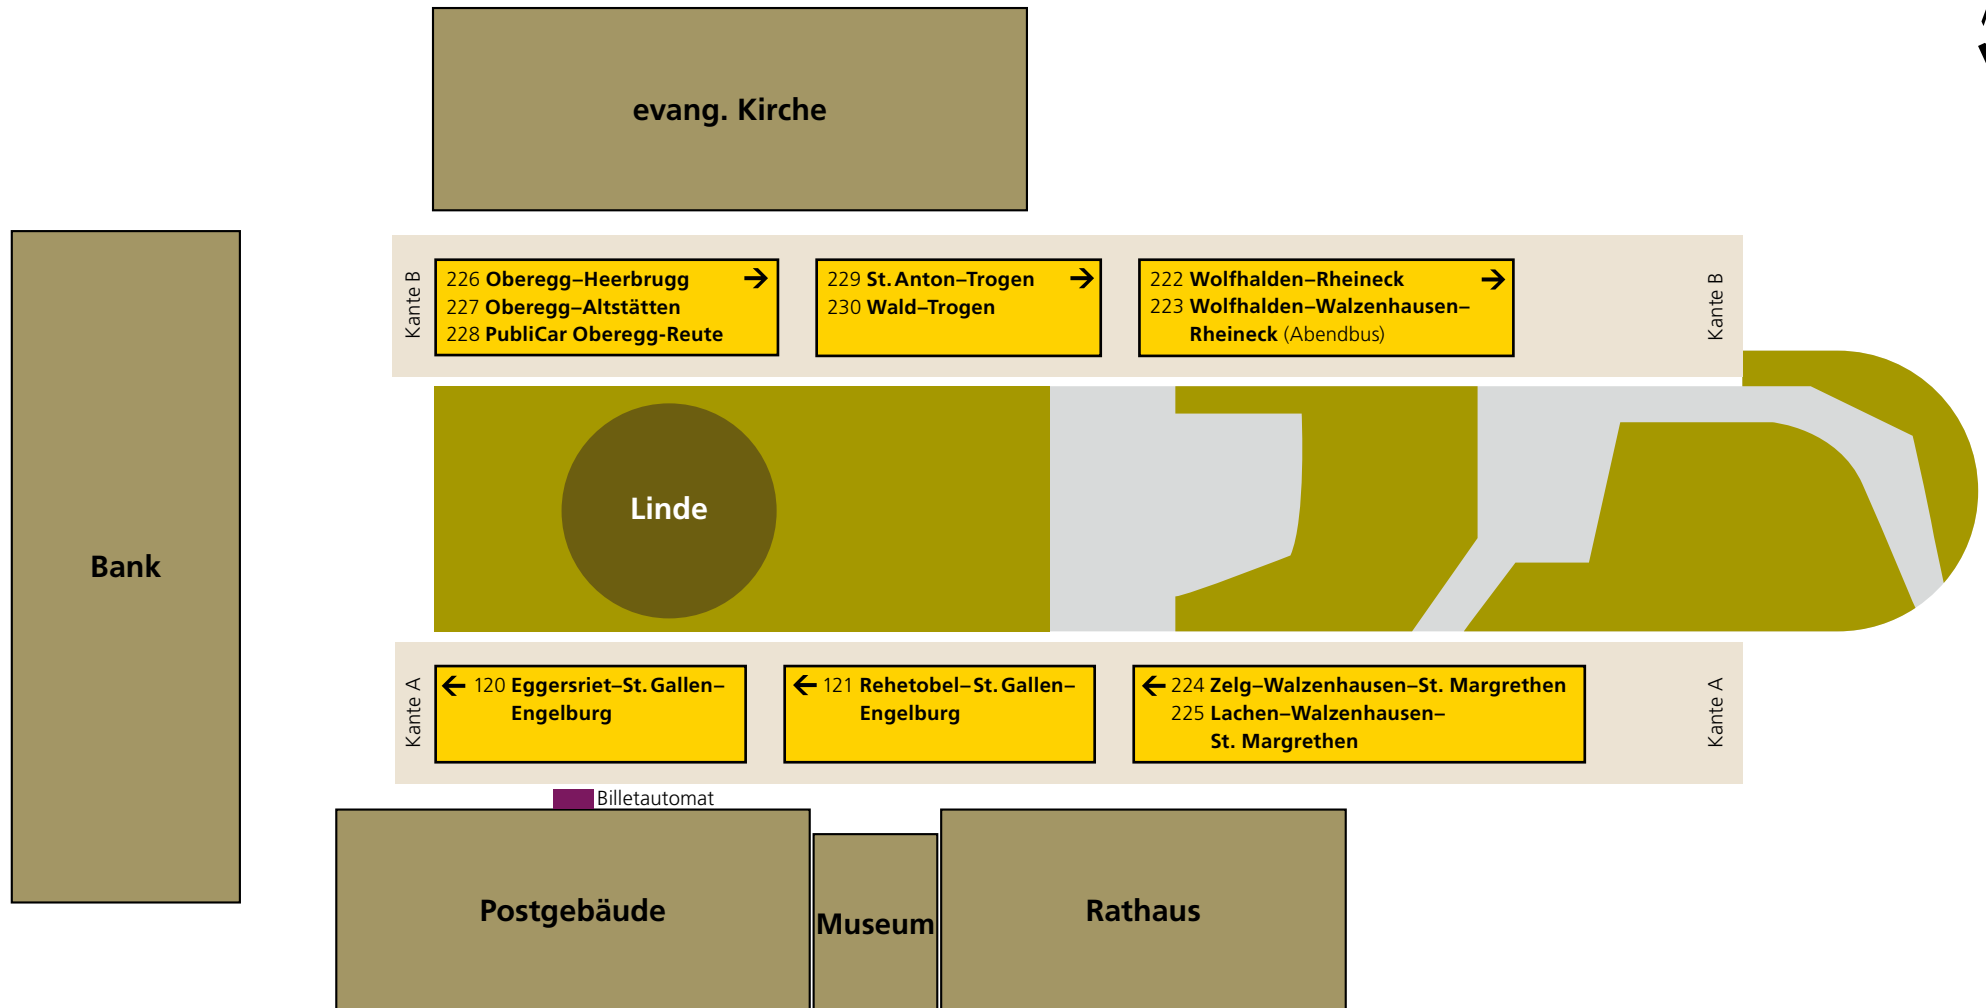

Postplatz Heiden

PostAuto-Abfahrtsplätze

PostAuto AG
St. Leonhardstrasse 20
9000 St. Gallen

Telefon +41 58 386 73 44
E-Mail ostschweiz@postauto.ch
www.postauto.ch

PostAuto

Die gelbe Klasse.