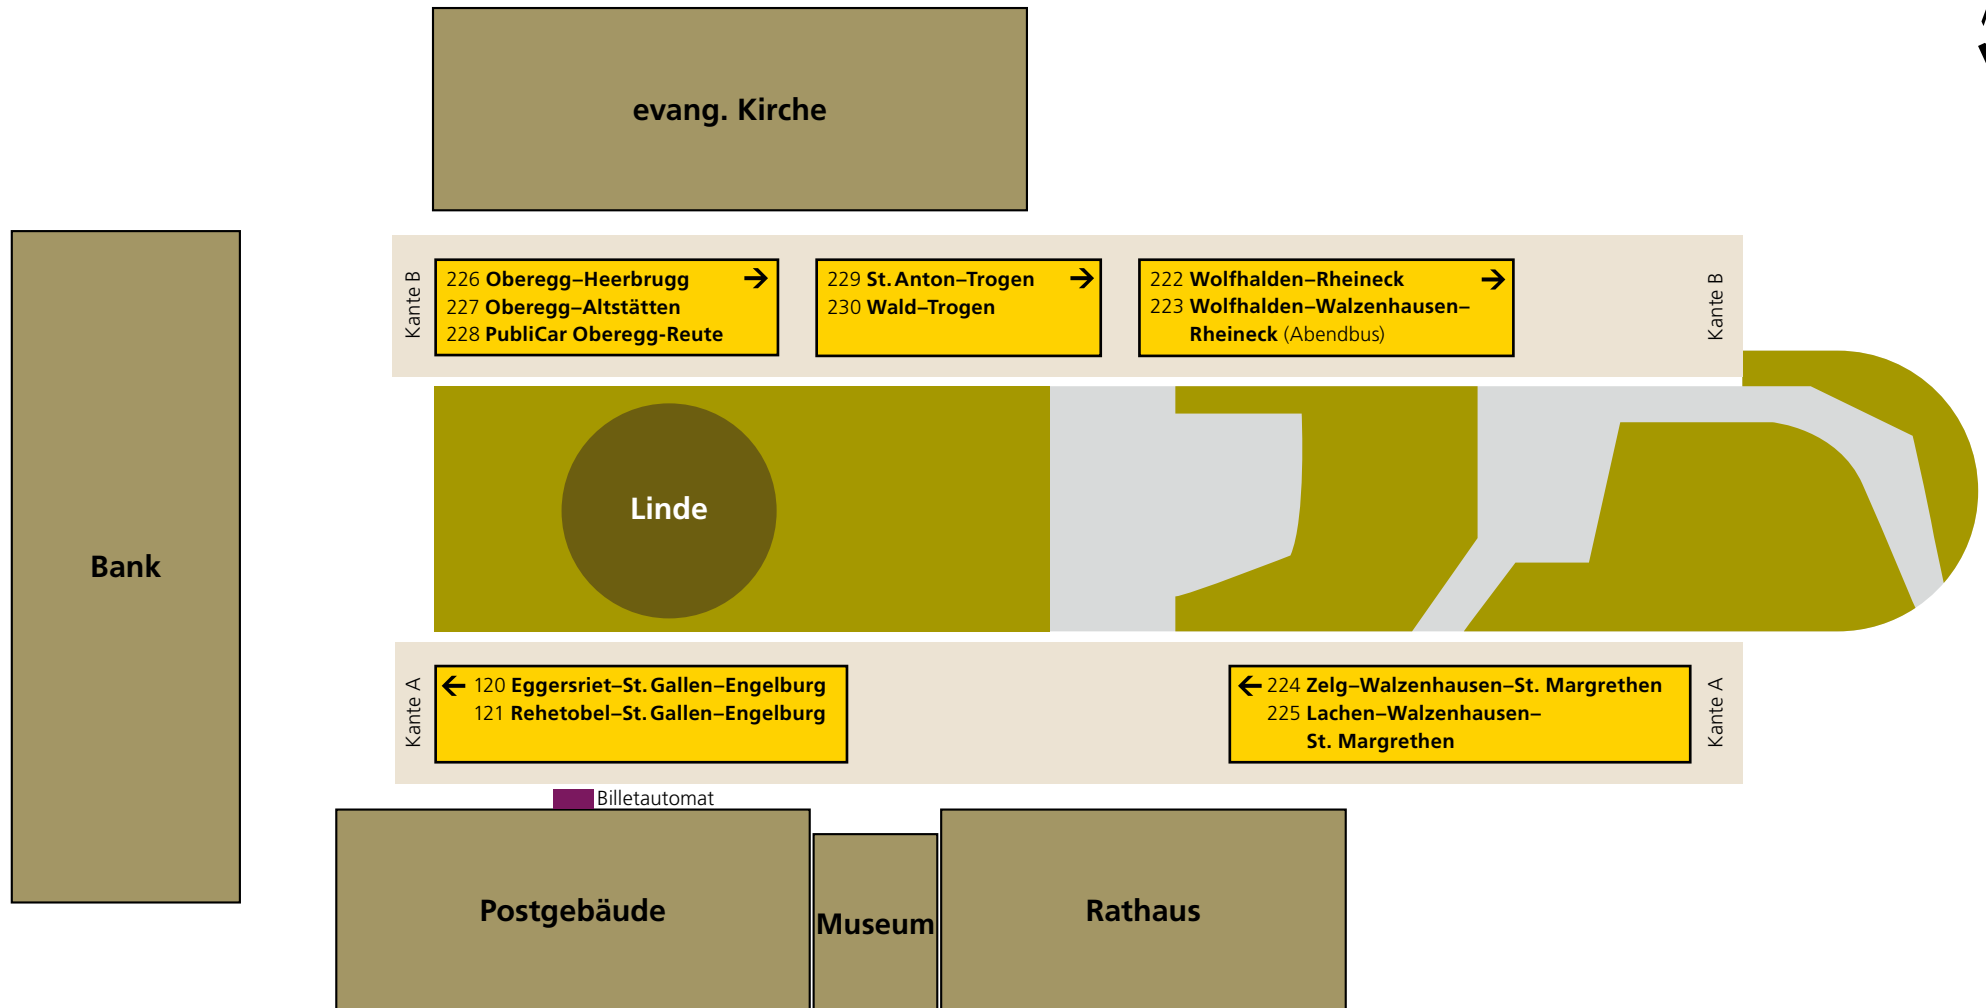

# Postplatz Heiden

## PostAuto-Abfahrtsplätze

PostAuto AG  
Gürtelstrasse 14  
7001 Chur

Telefon +41 848 071 081  
E-Mail [ost@postauto.ch](mailto:ost@postauto.ch)  
[www.postauto.ch](http://www.postauto.ch)

**PostAuto**

Die gelbe Klasse.