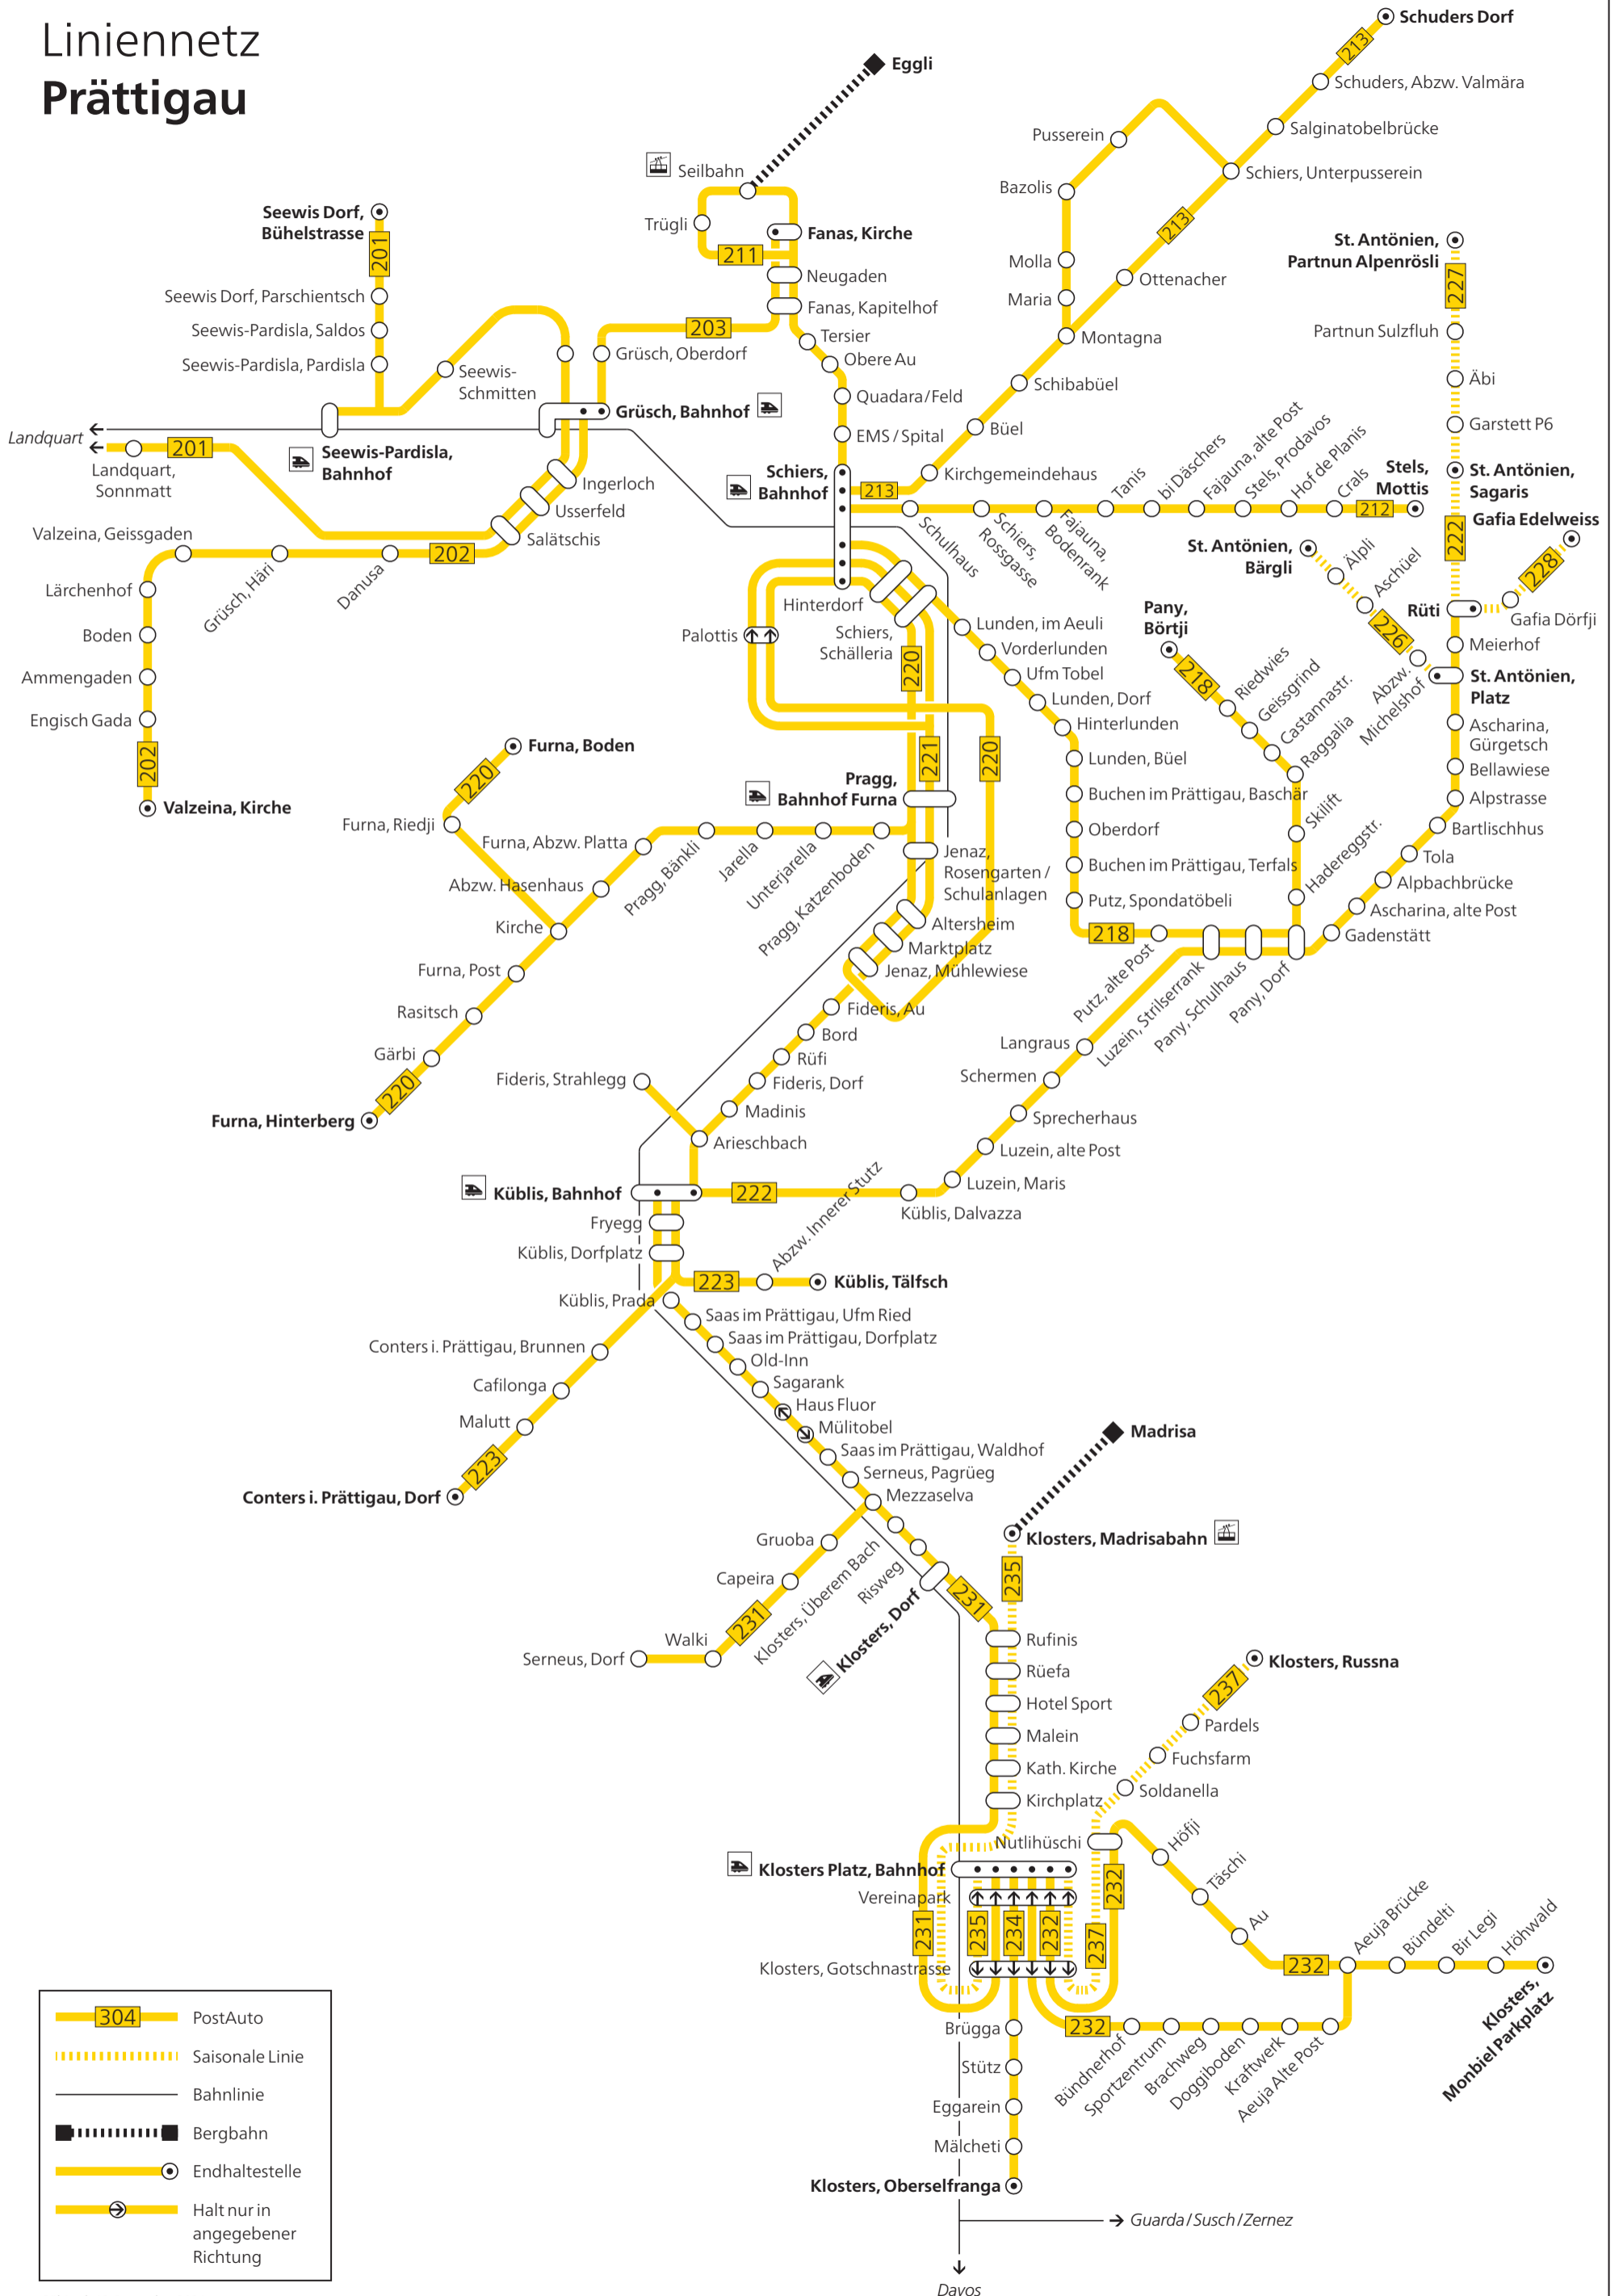

Linienetz Prättigau

- 304 PostAuto
- Saisonale Linie
- Bahnlinie
- Bergbahn
- Endhaltestelle
- ↻ Halt nur in angegebener Richtung