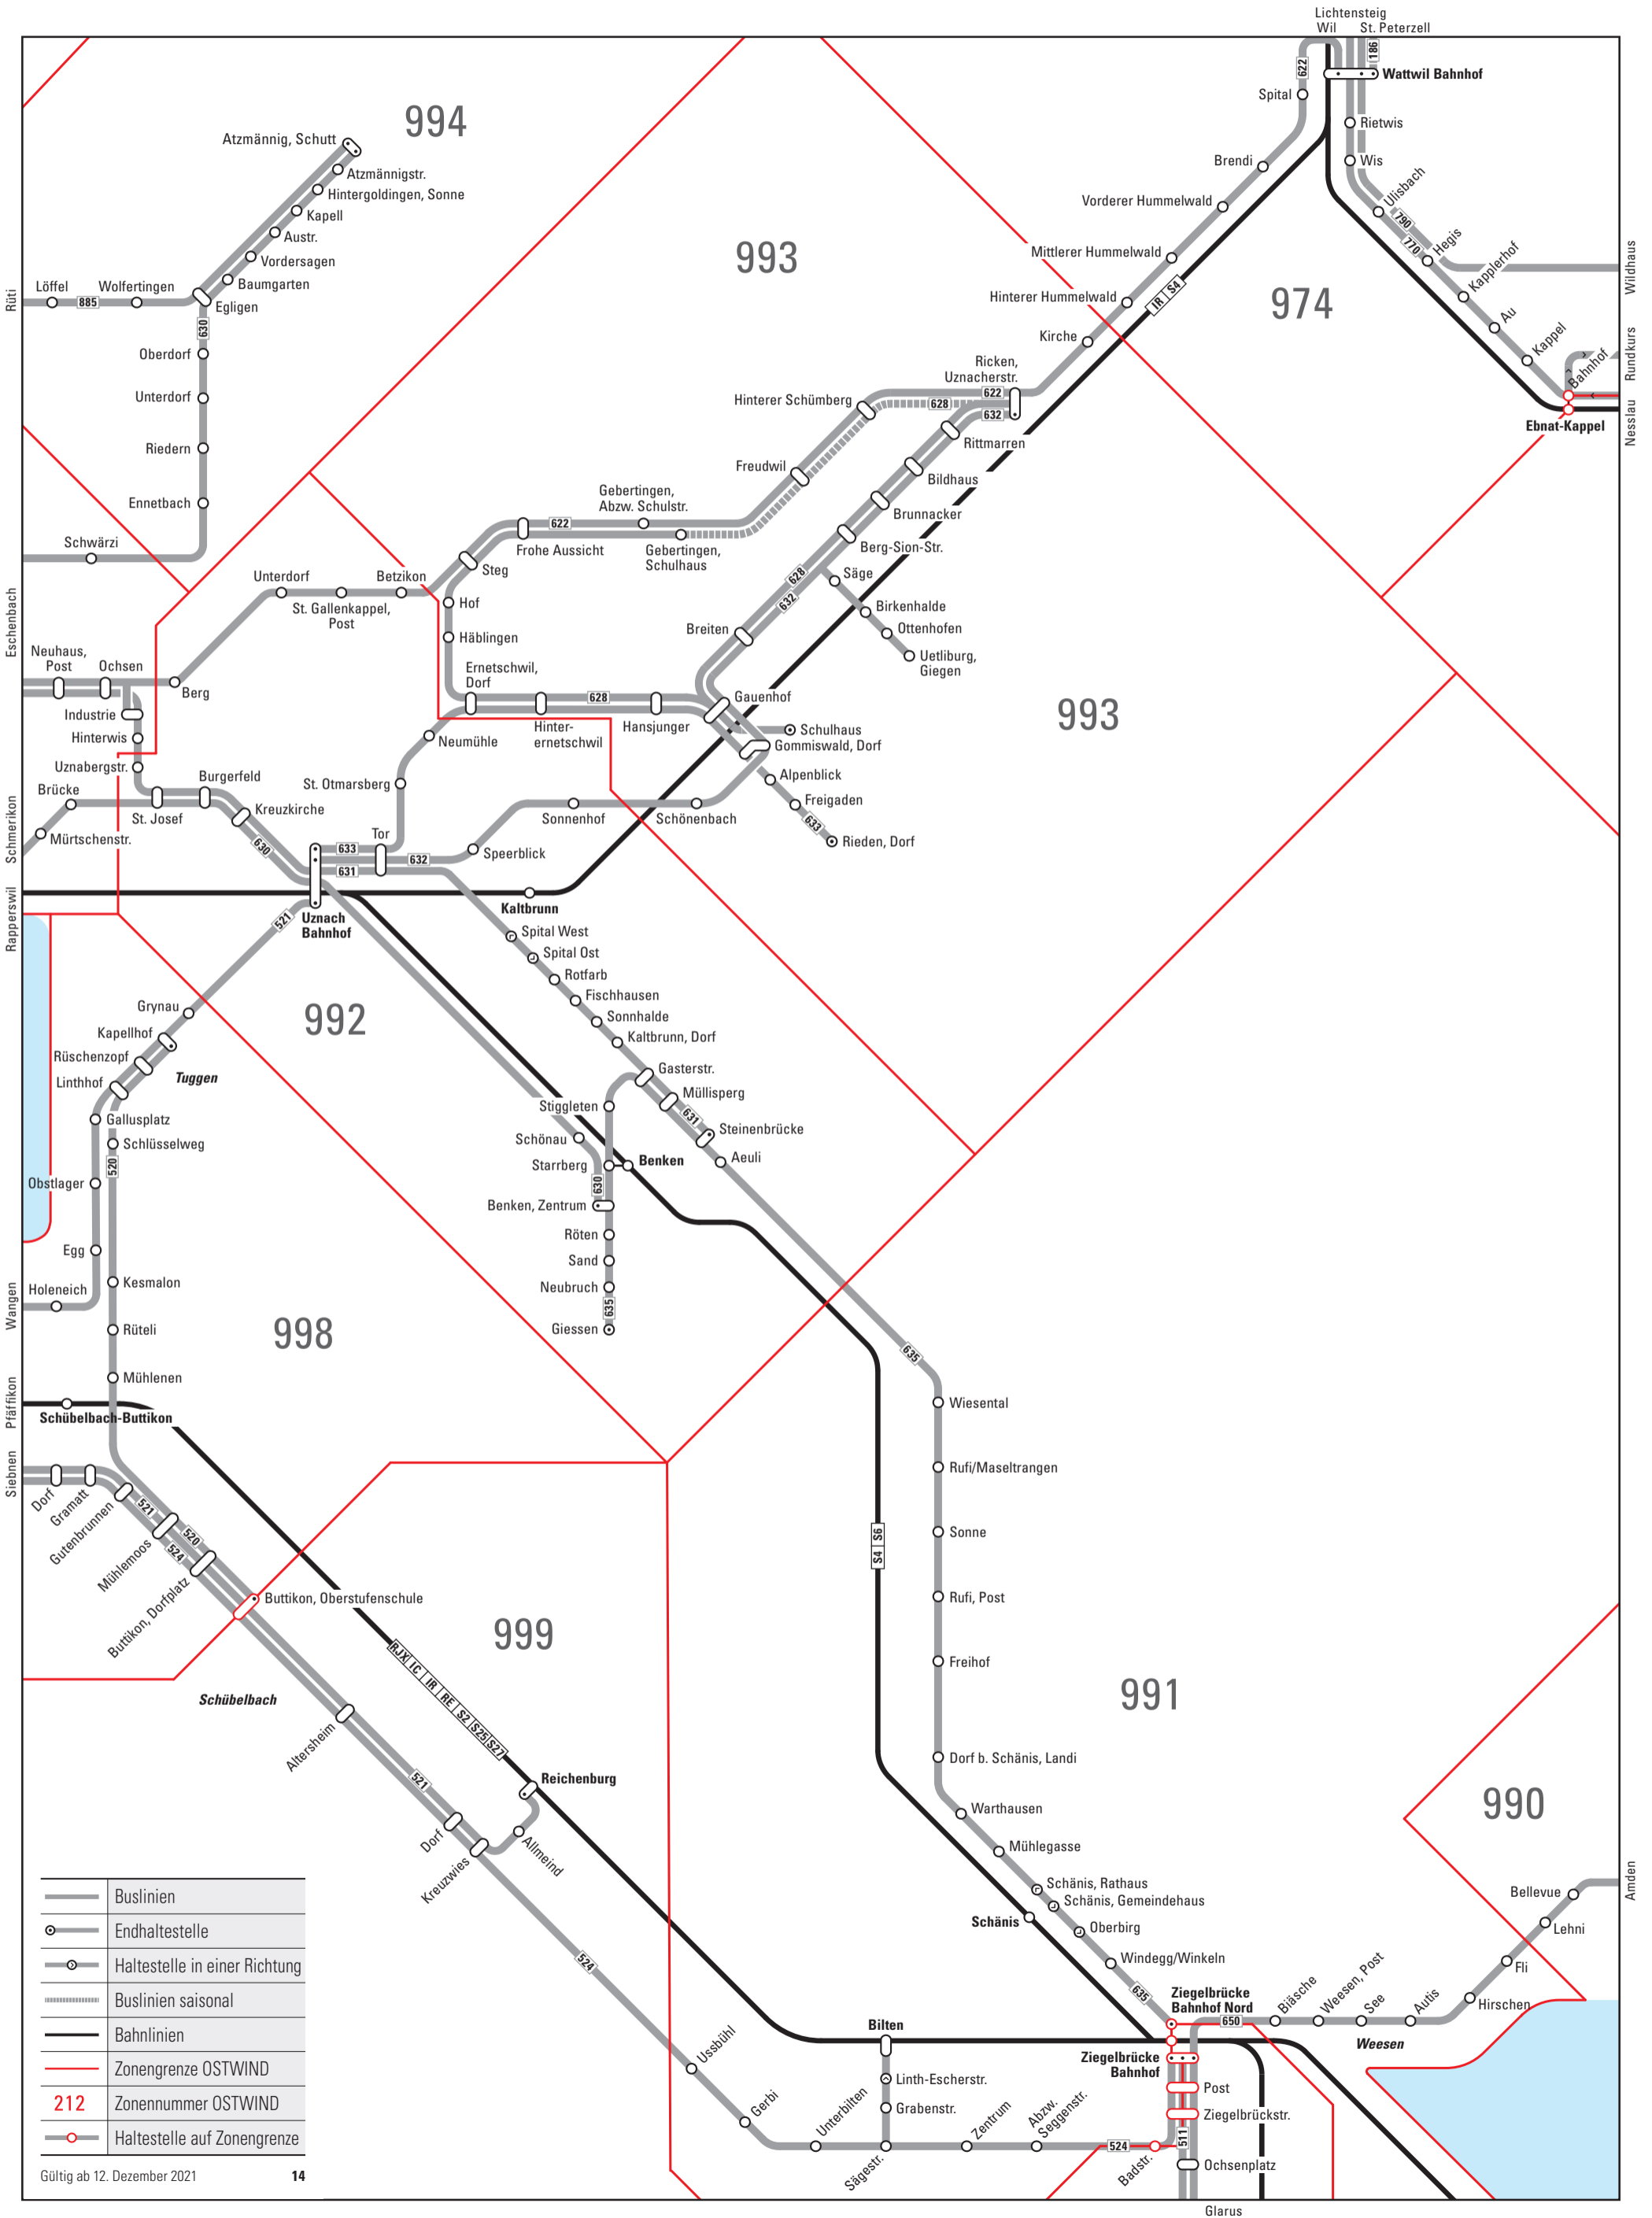

Gaster

	Buslinien
	Endhaltestelle
	Haltestelle in einer Richtung
	Buslinien saisonal
	Bahnlinsen
	Zonengrenze OSTWIND
	Zonennummer OSTWIND
	Haltestelle auf Zonengrenze