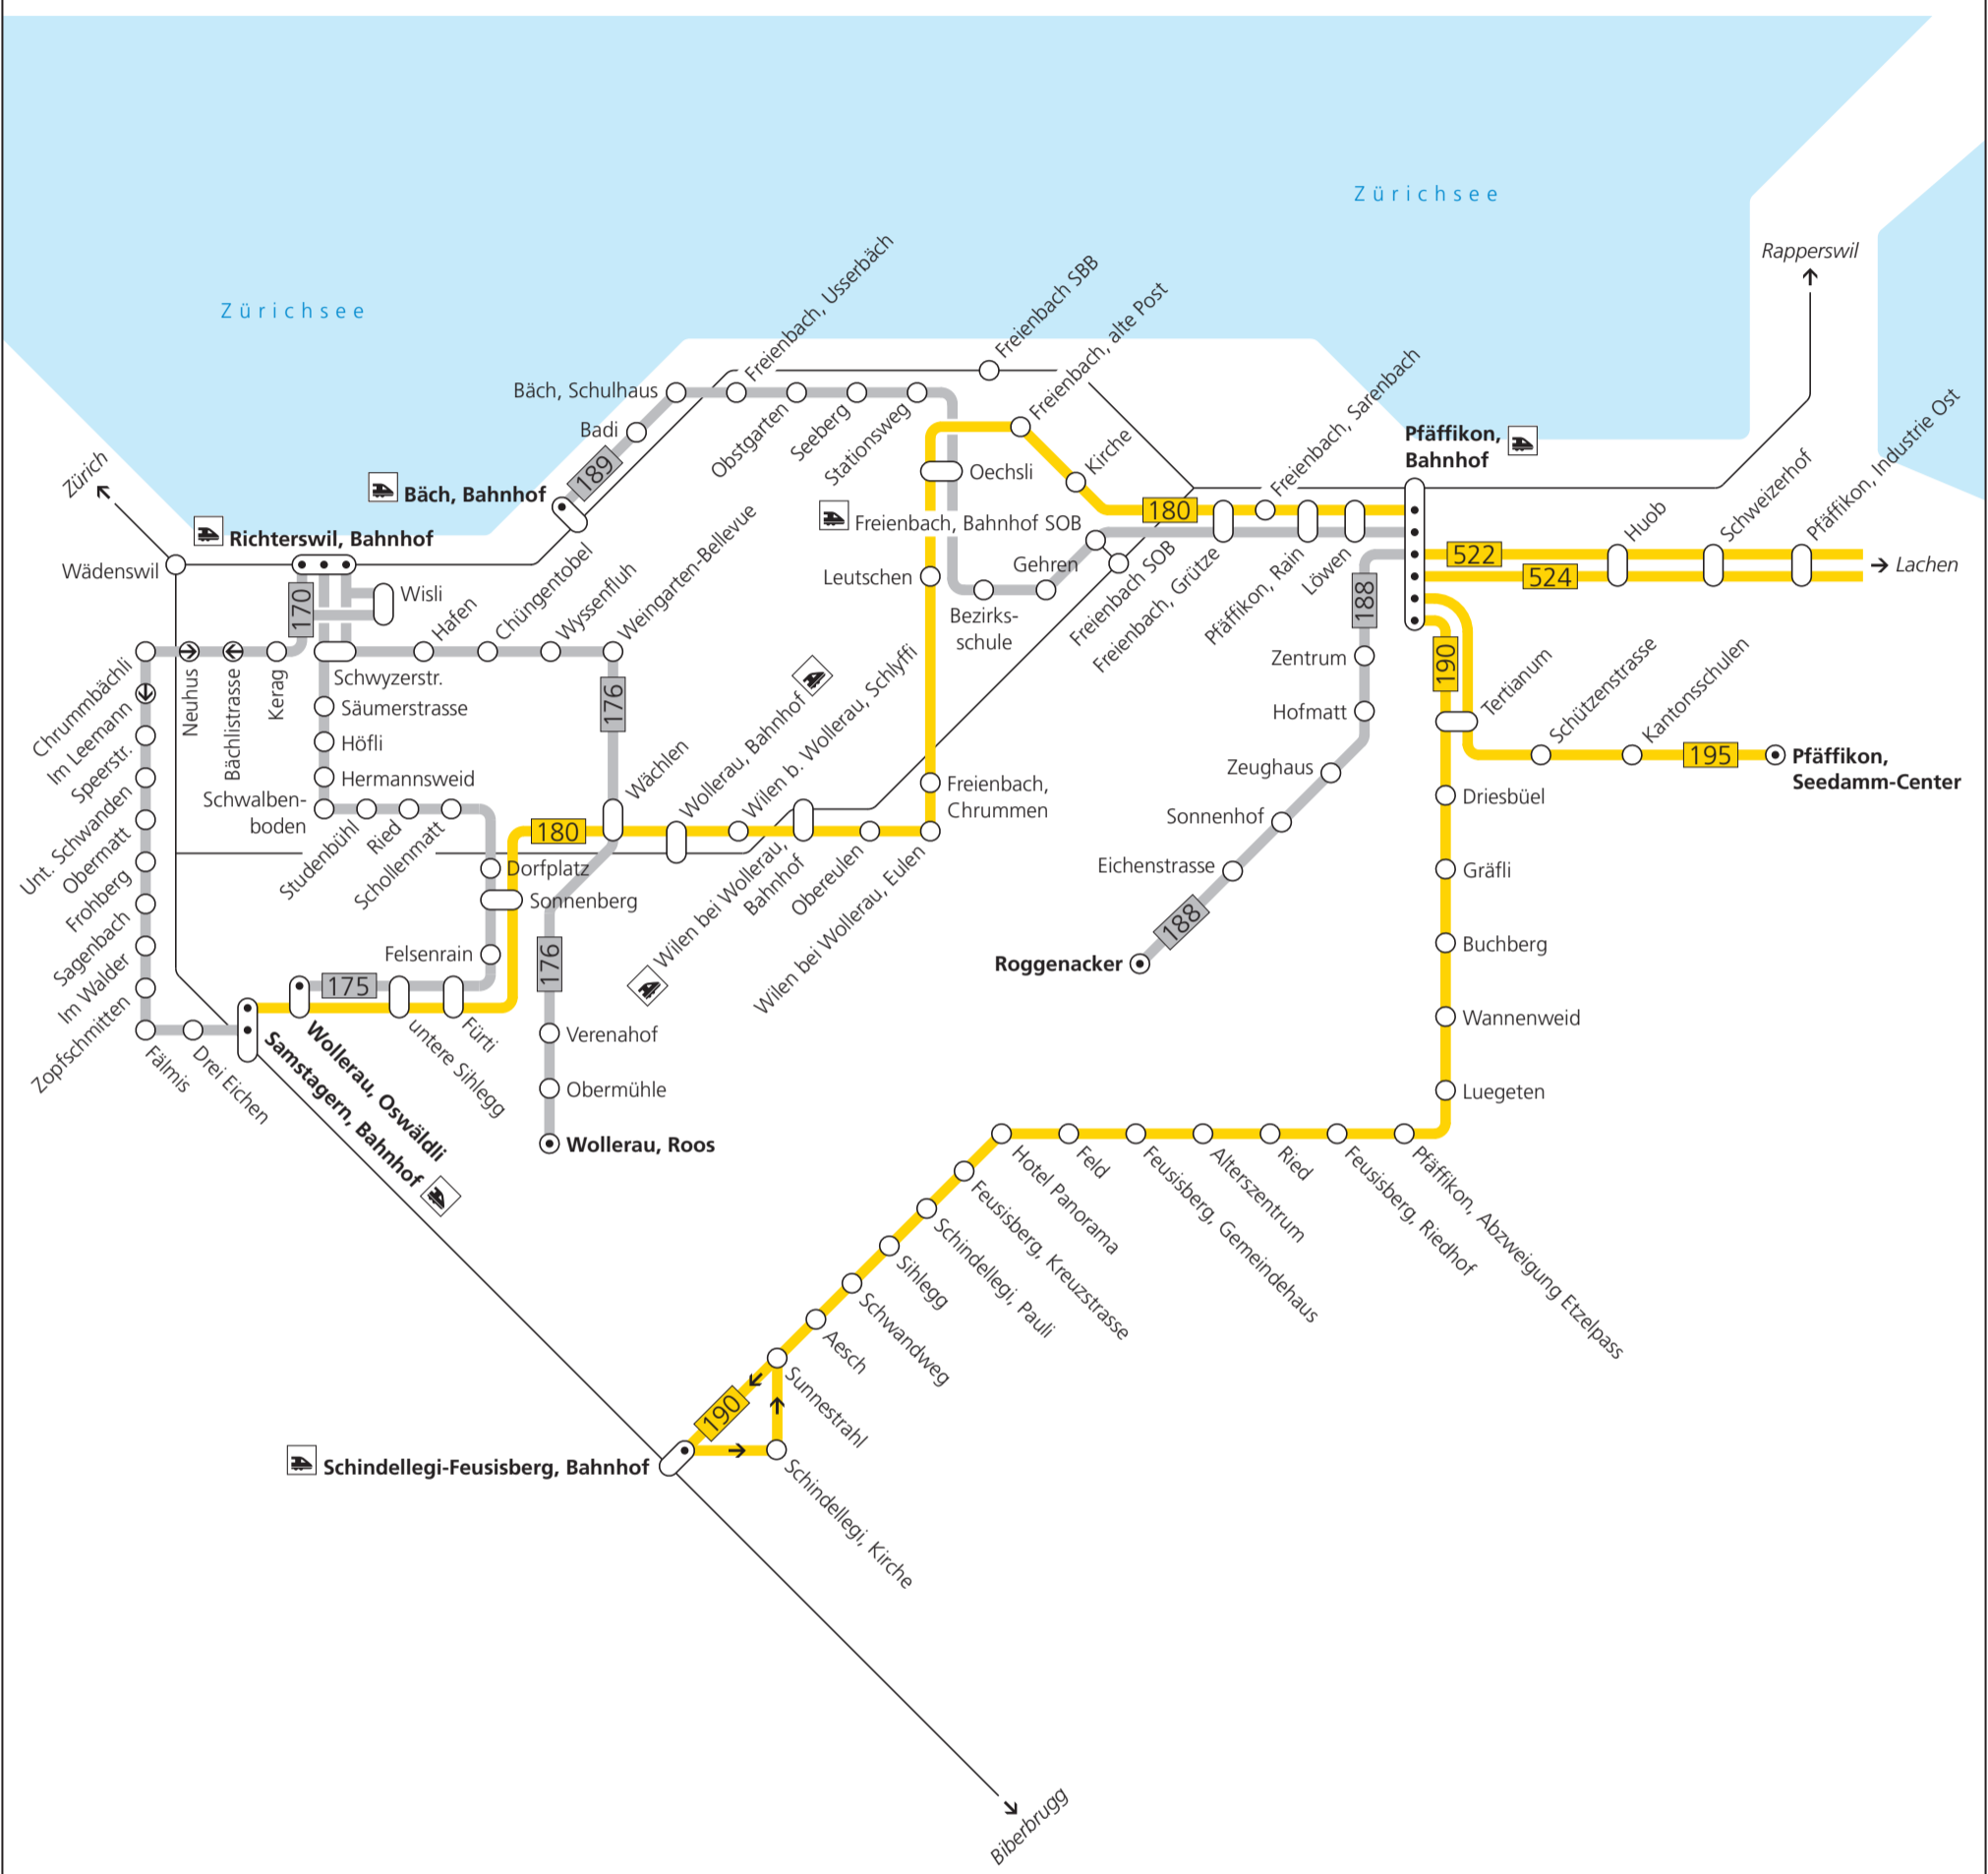

Liniennetz Region Höfe

	PostAuto
	Übrige Buslinien
	Bahnlinie
	Endhaltestelle
	Halt nur in angegebener Richtung

Gültig ab 15. Dezember 2019