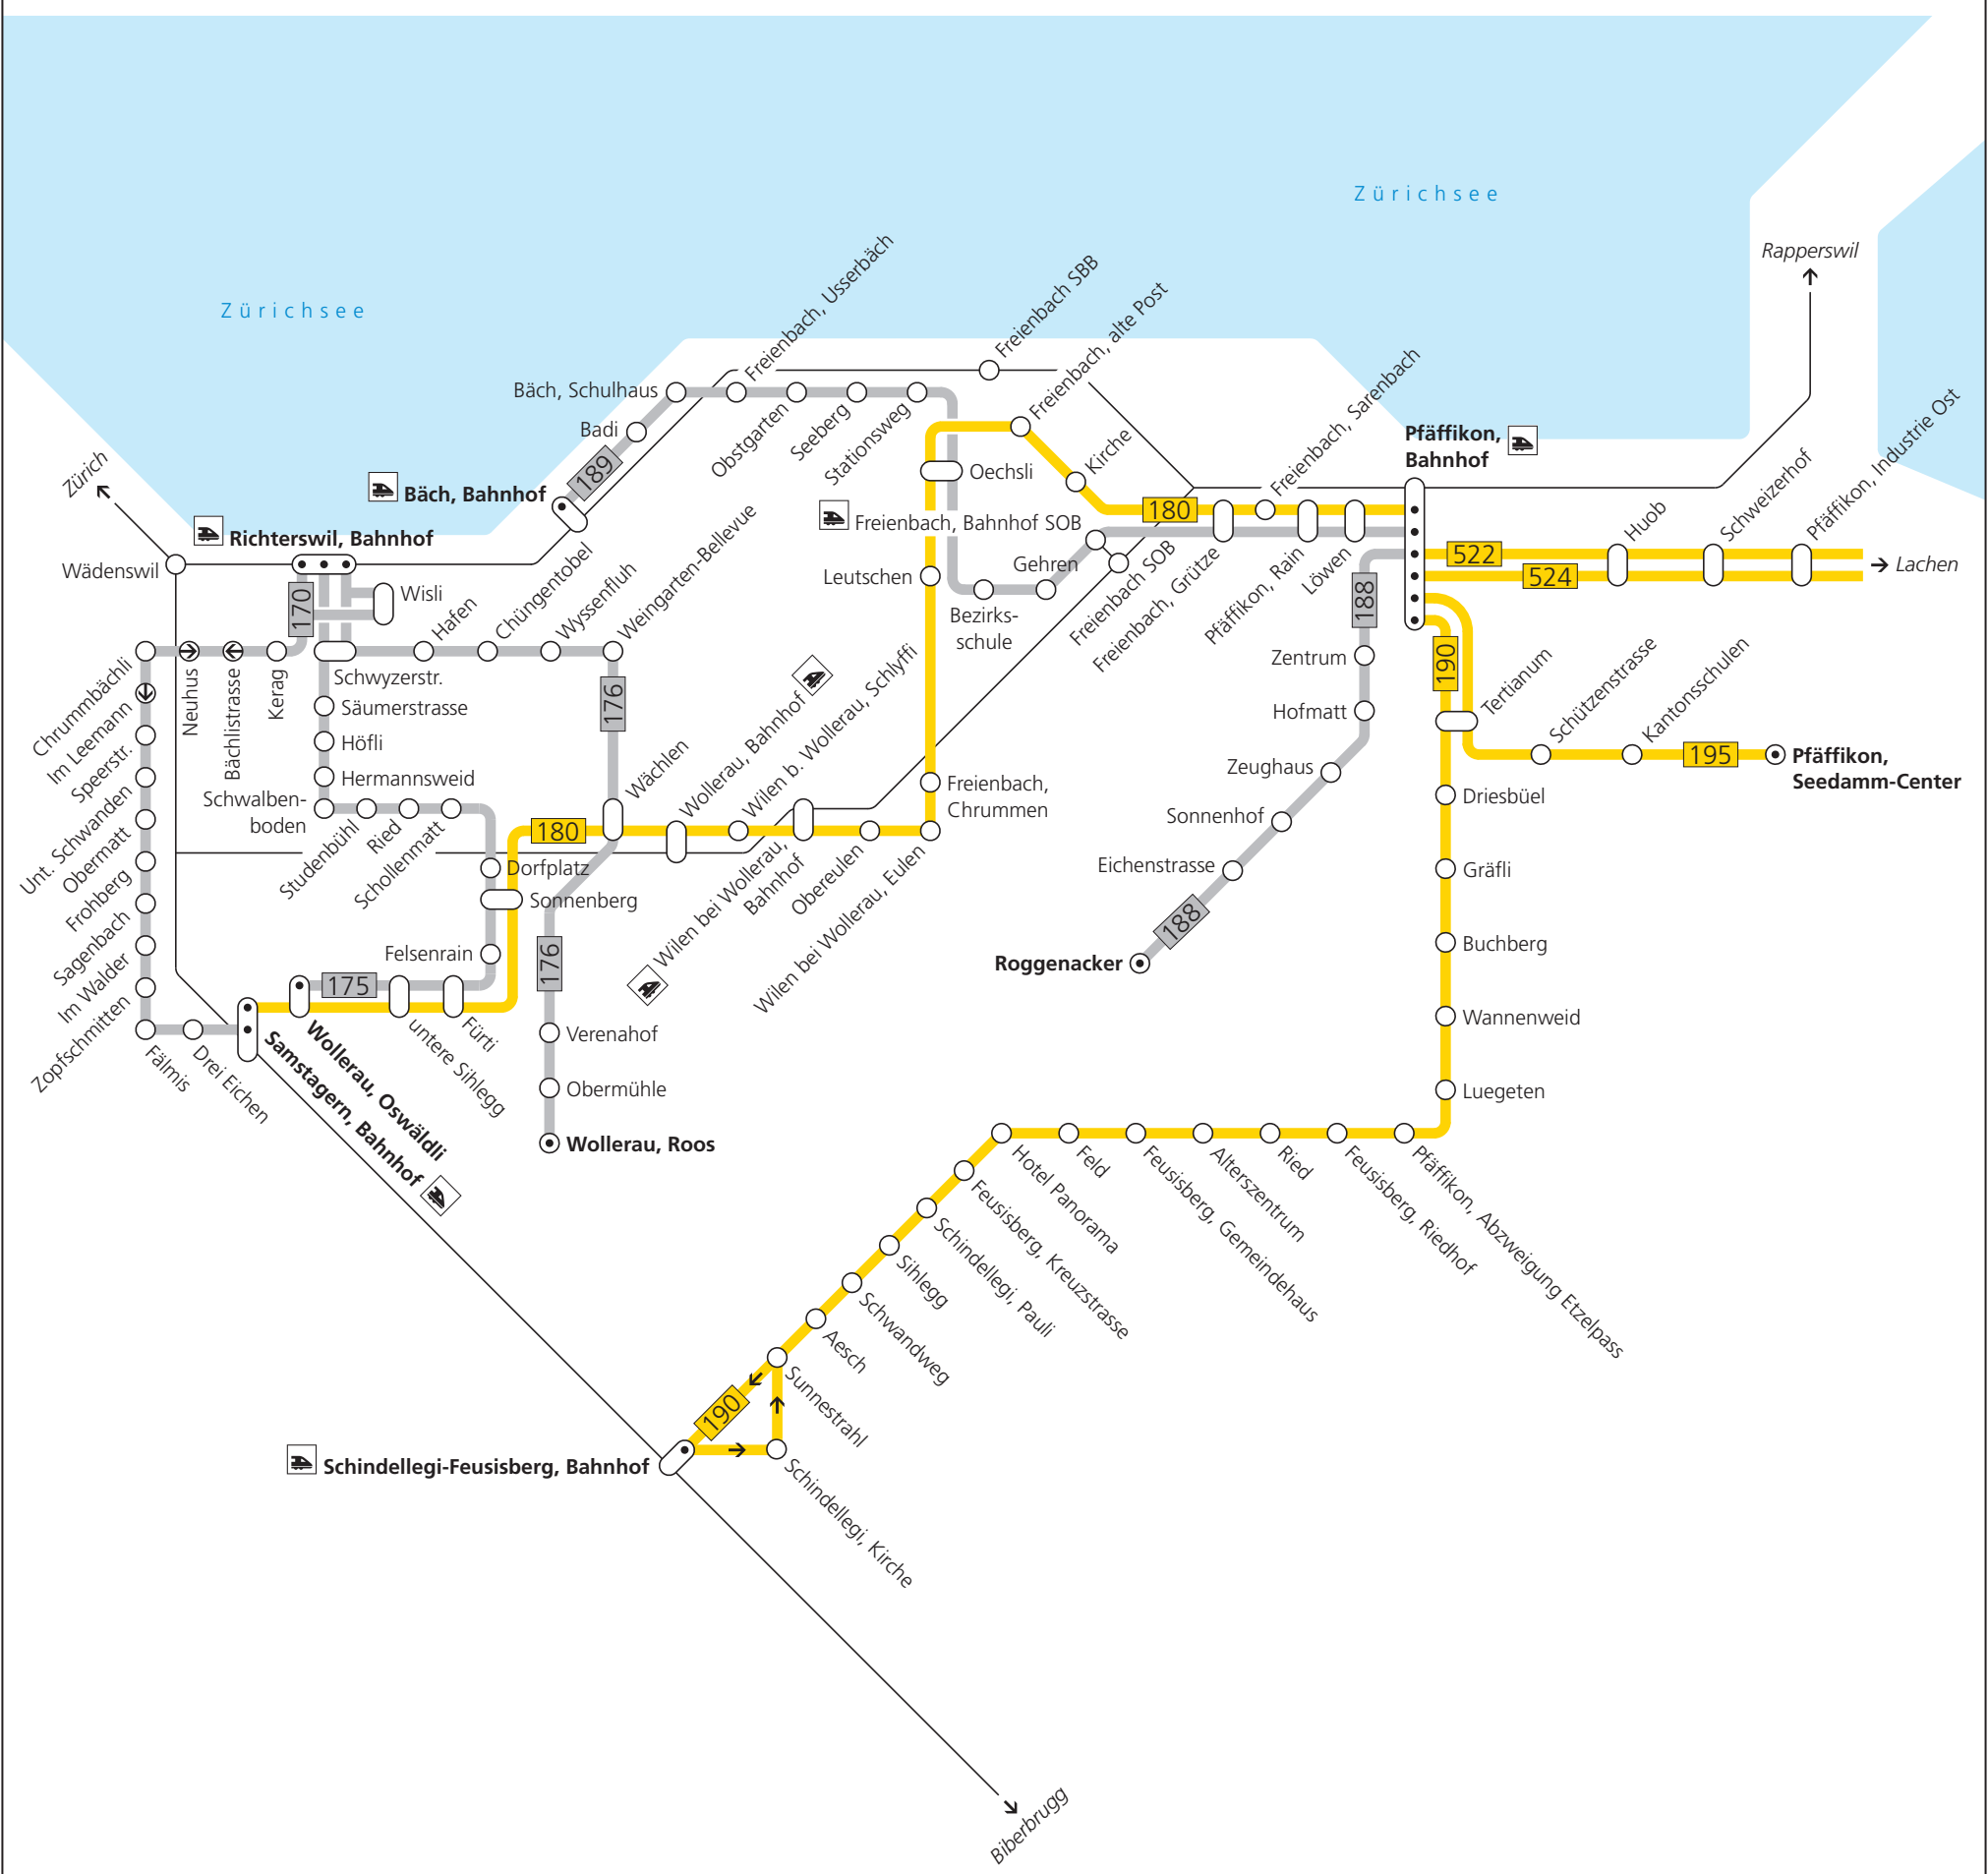

Liniennetz Region Höfe

	PostAuto
	Übrige Buslinien
	Bahnlinie
	Endhaltestelle
	Halt nur in angegebener Richtung

Gültig ab 12. Dezember 2021