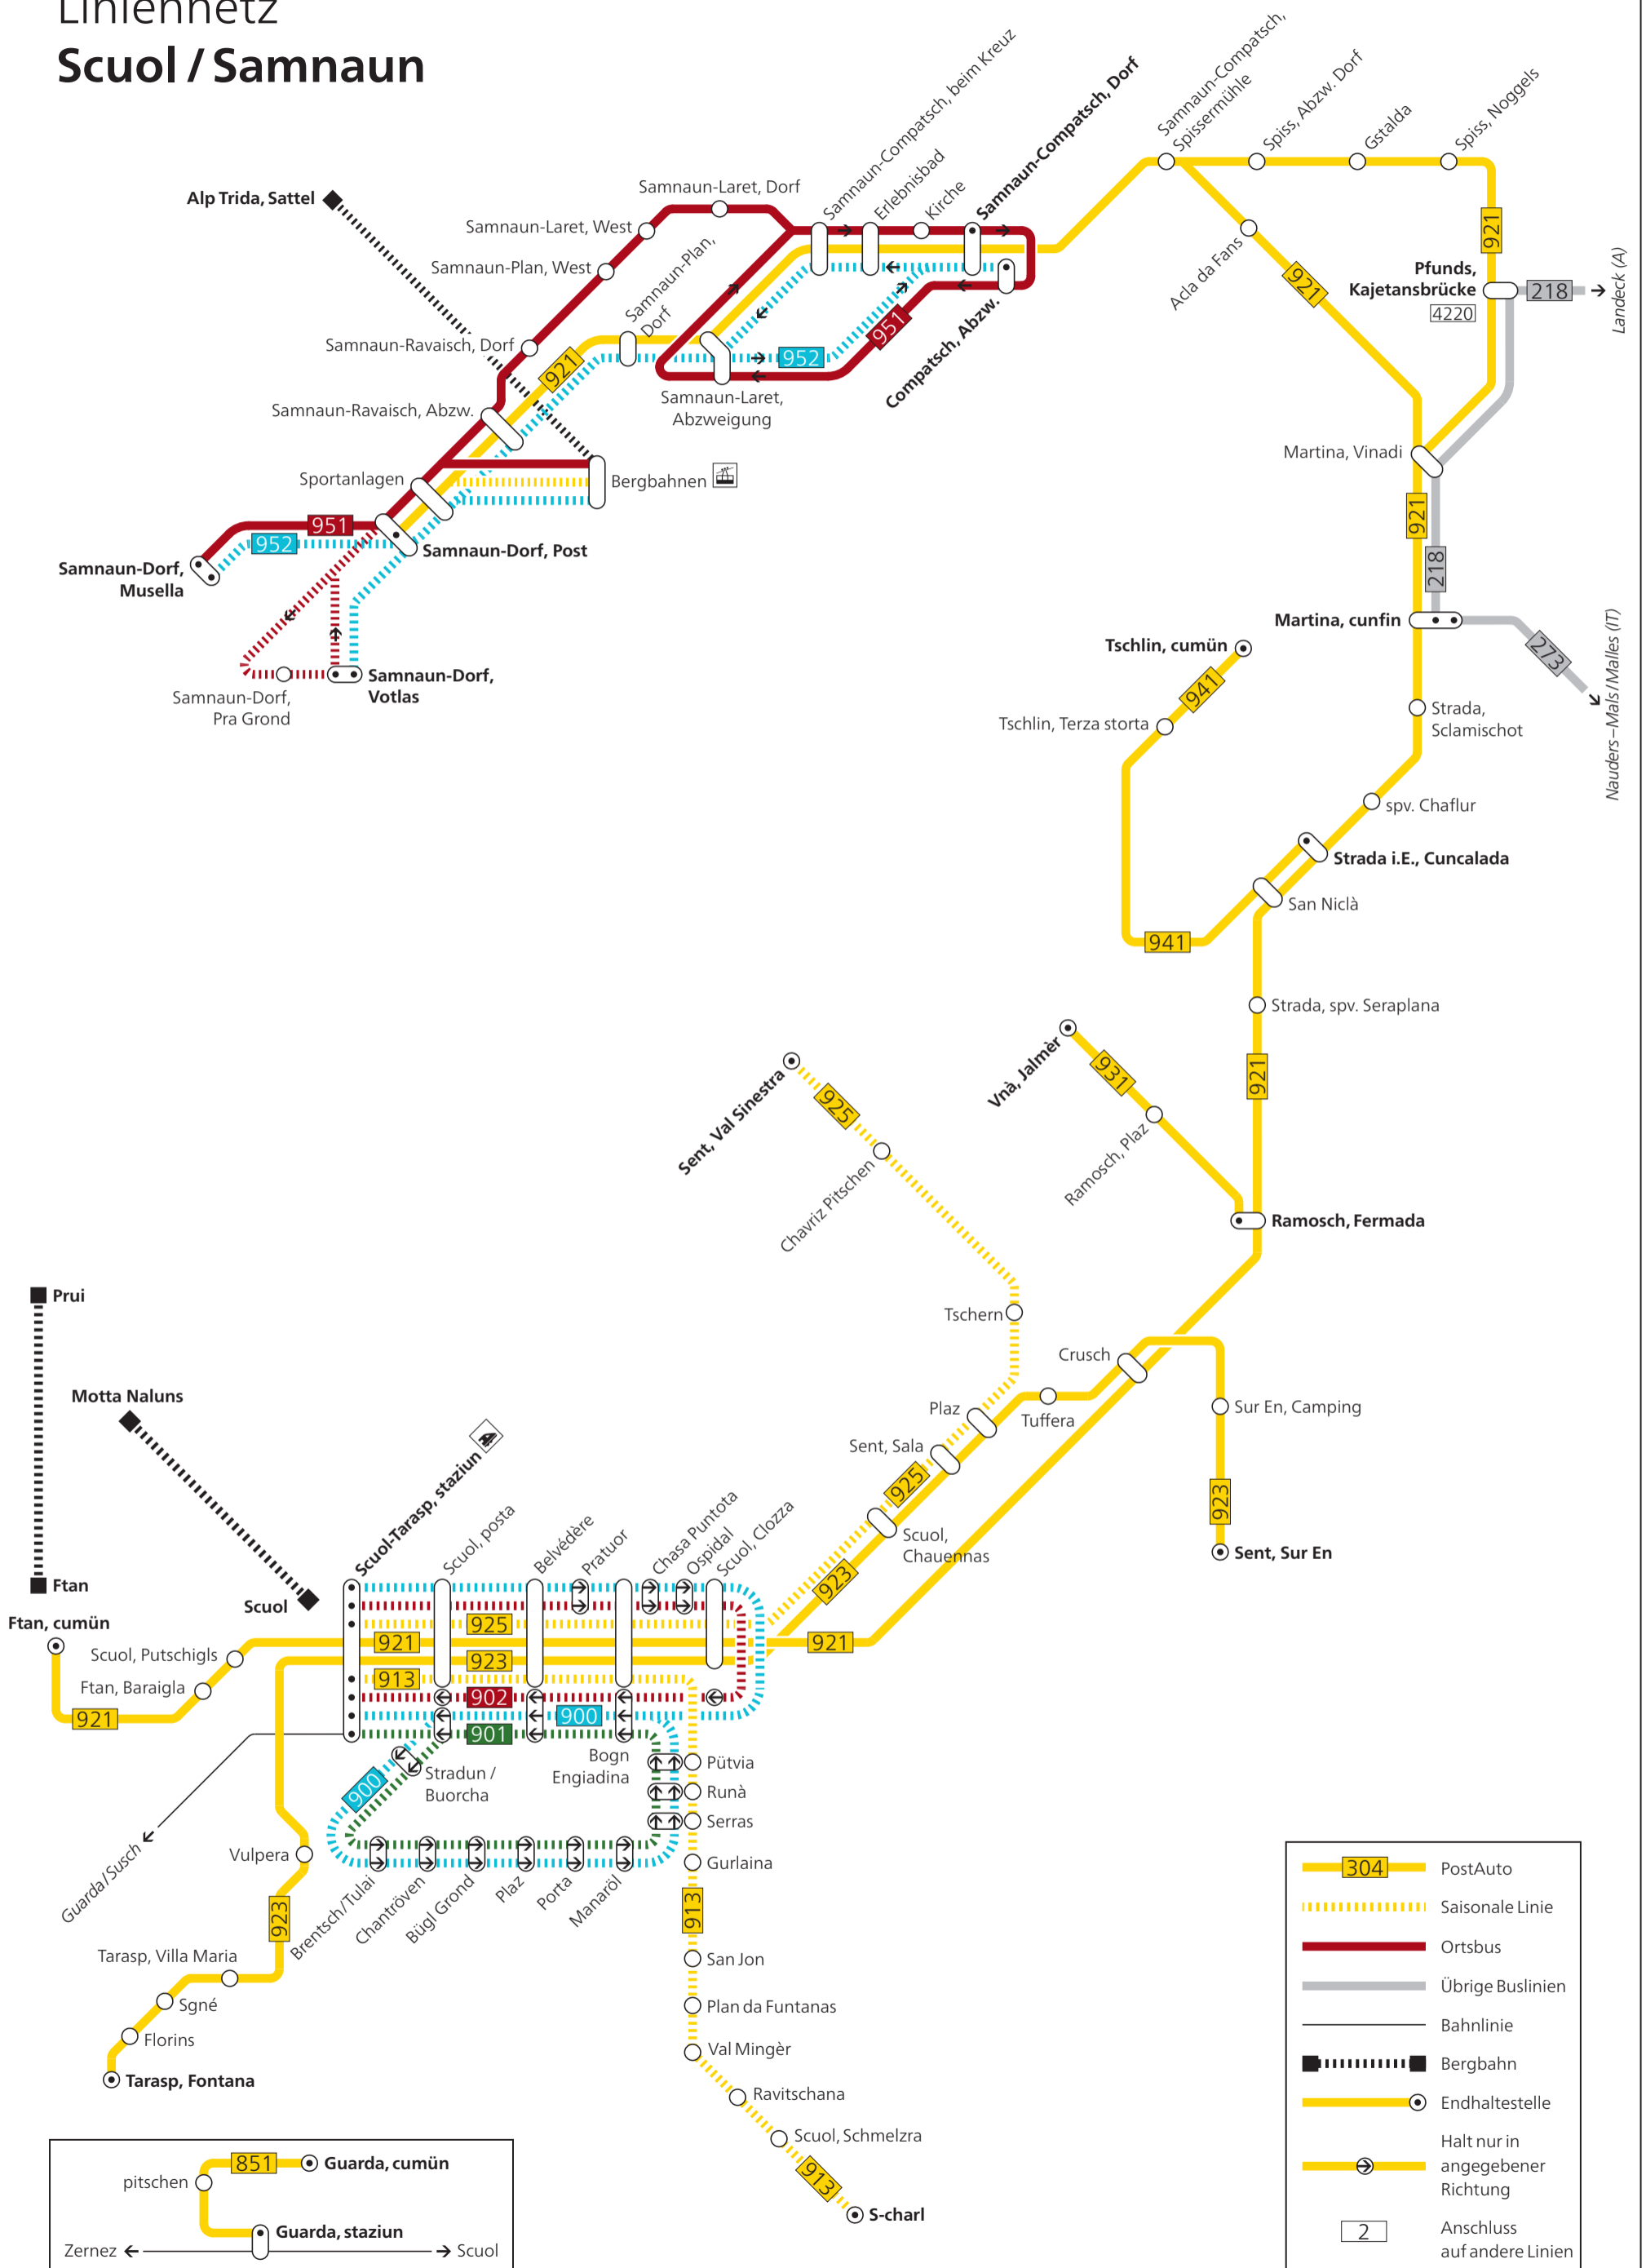

Linienetz Scuol / Samnaun

	PostAuto
	Saisonale Linie
	Ortsbus
	Übrige Buslinien
	Bahnlinie
	Bergbahn
	Endhaltestelle
	Halt nur in angegebener Richtung
	Anschluss auf andere Linien