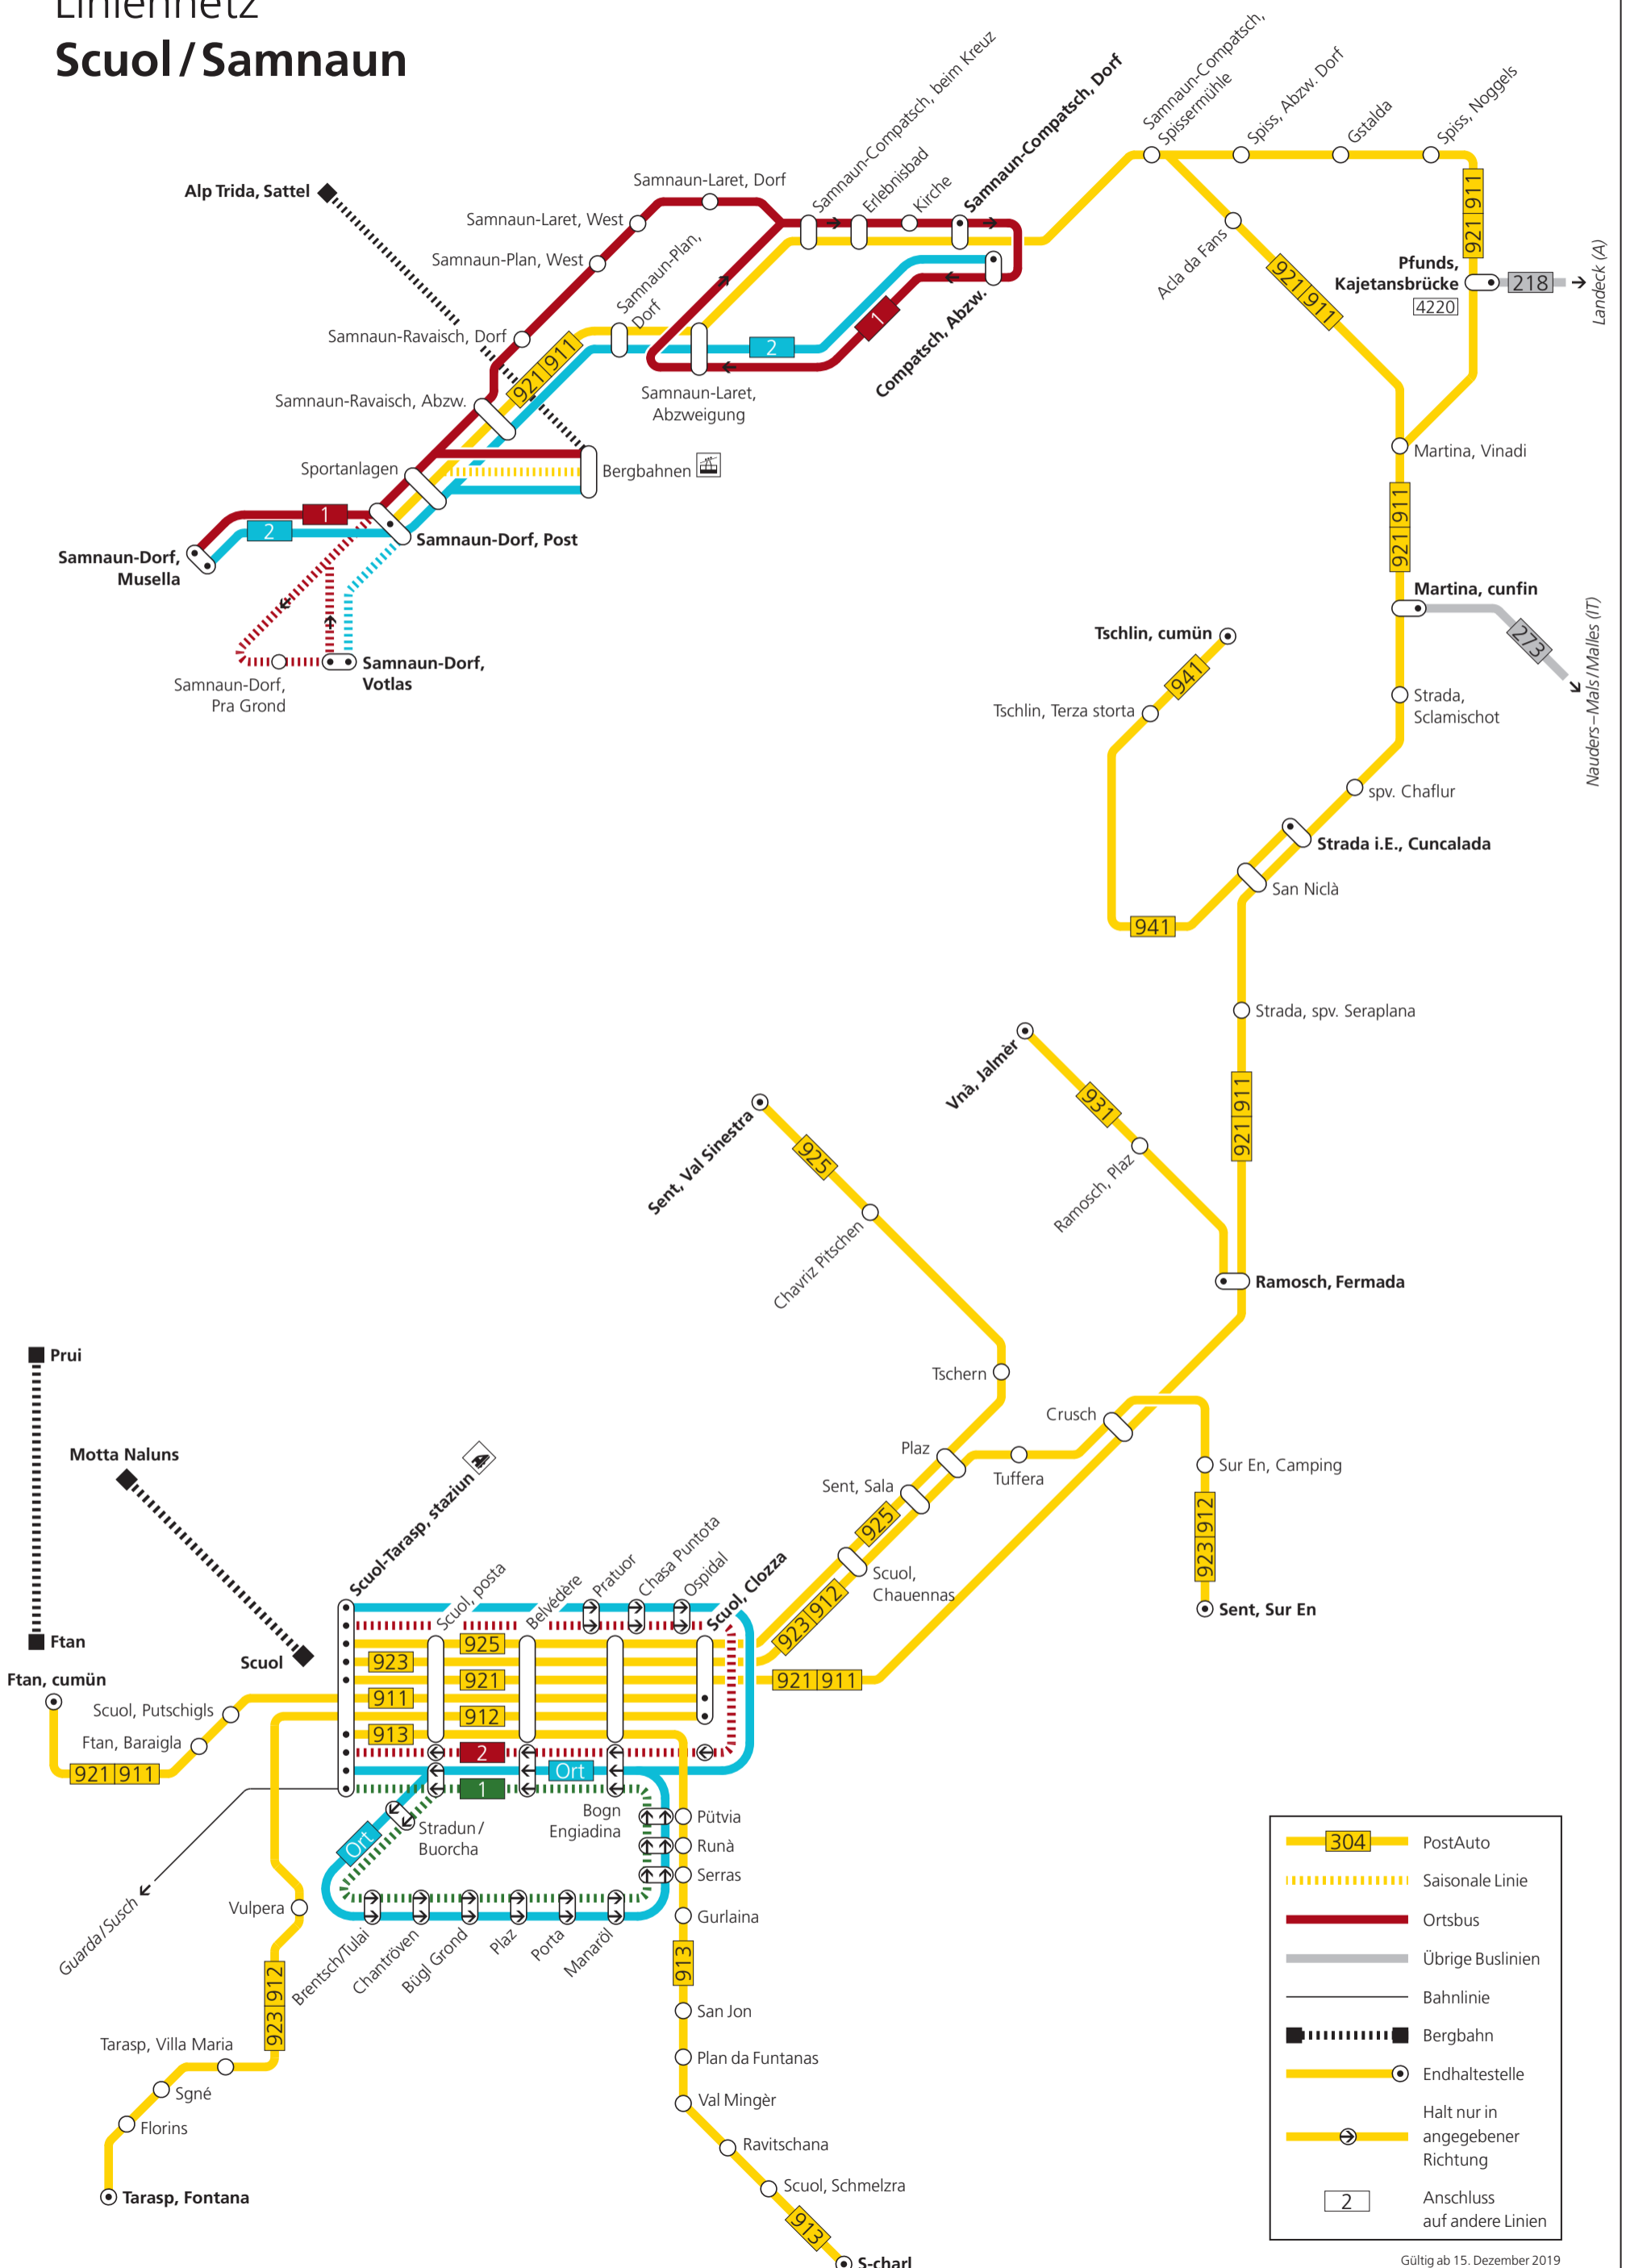

Liniennetz Scuol/Samnaun

	PostAuto
	Saisonale Linie
	Ortsbus
	Übrige Buslinien
	Bahnlinie
	Bergbahn
	Endhaltestelle
	Halt nur in angegebener Richtung
	Anschluss auf andere Linien

Gültig ab 15. Dezember 2019