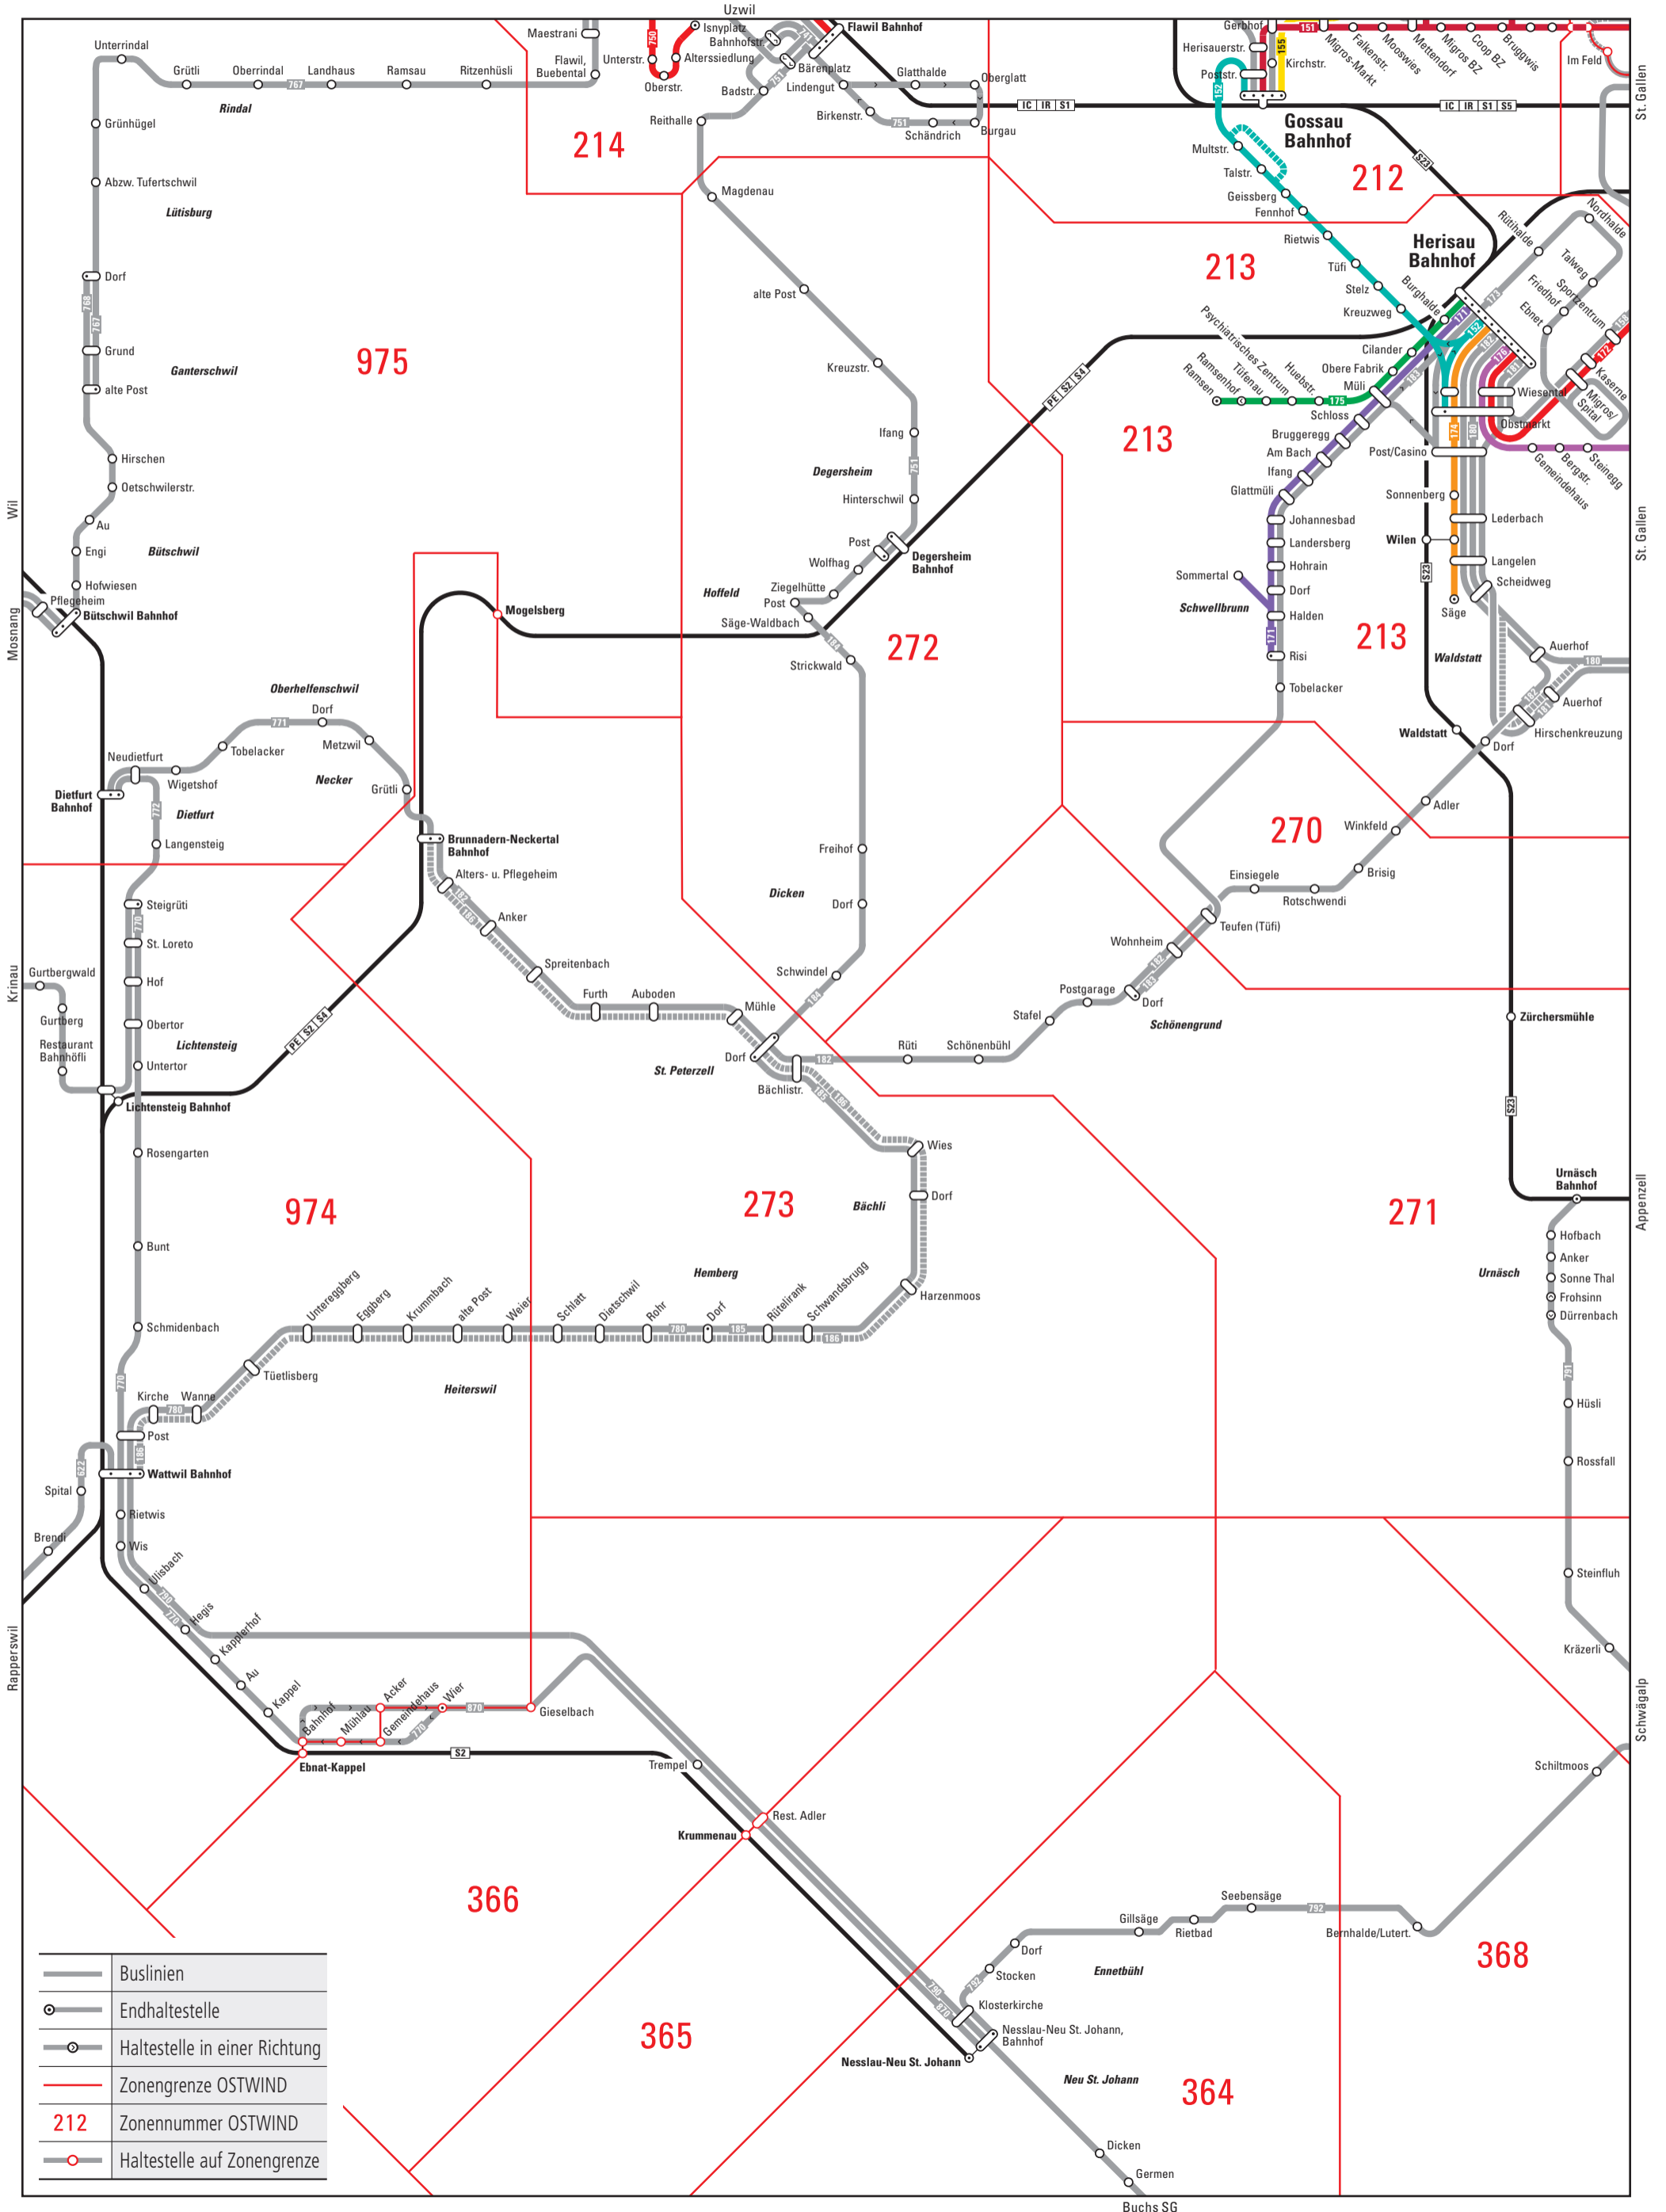

# St. Peterzell/Herisau/Wattwil

273 Gültig ab 15. Dezember 2019

	Buslinien
	Endhaltestelle
	Haltestelle in einer Richtung
	Zonengrenze OSTWIND
	Zonenummer OSTWIND
	Haltestelle auf Zonengrenze