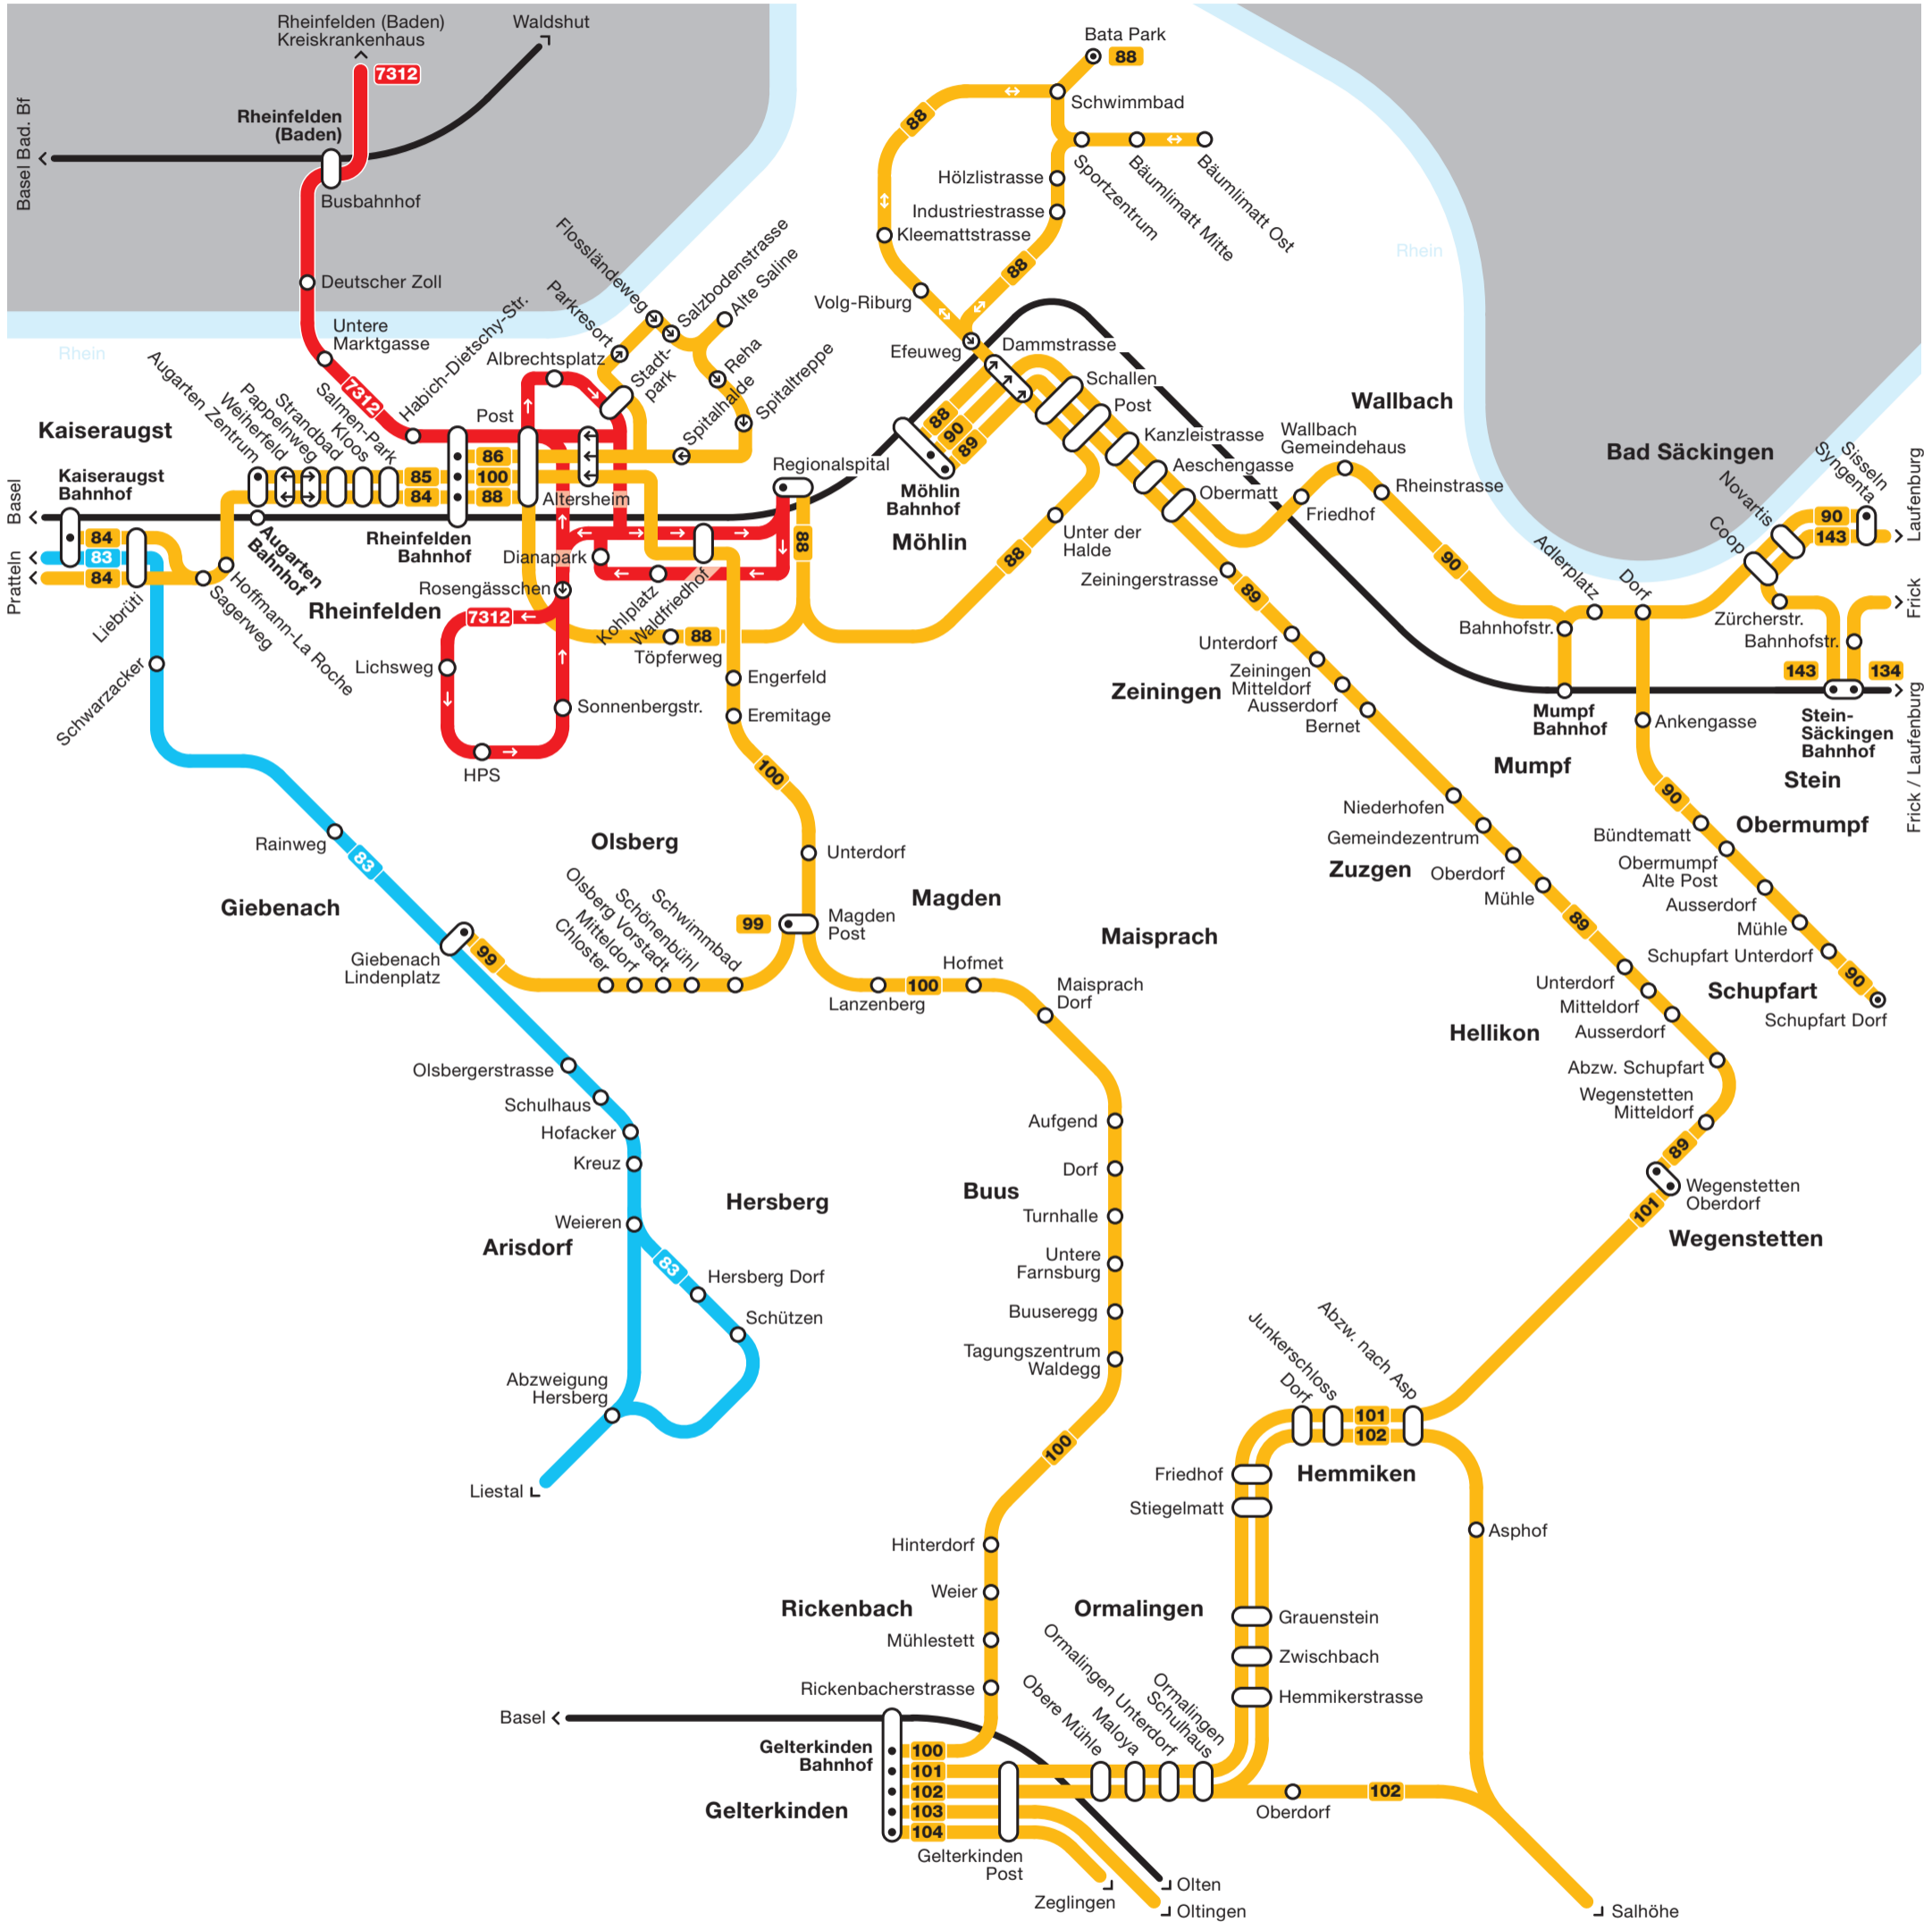

Netzplan Region unteres Fricktal

Tarifverbund Nordwestschweiz (TNW)	Regionalverbund Lörrach (RVL)			
Busse	Bahnen	Haltestelle in beide Richtungen	Haltestelle in eine Fahrtrichtung	Endhaltestelle

Gültig ab 13. Dezember 2020