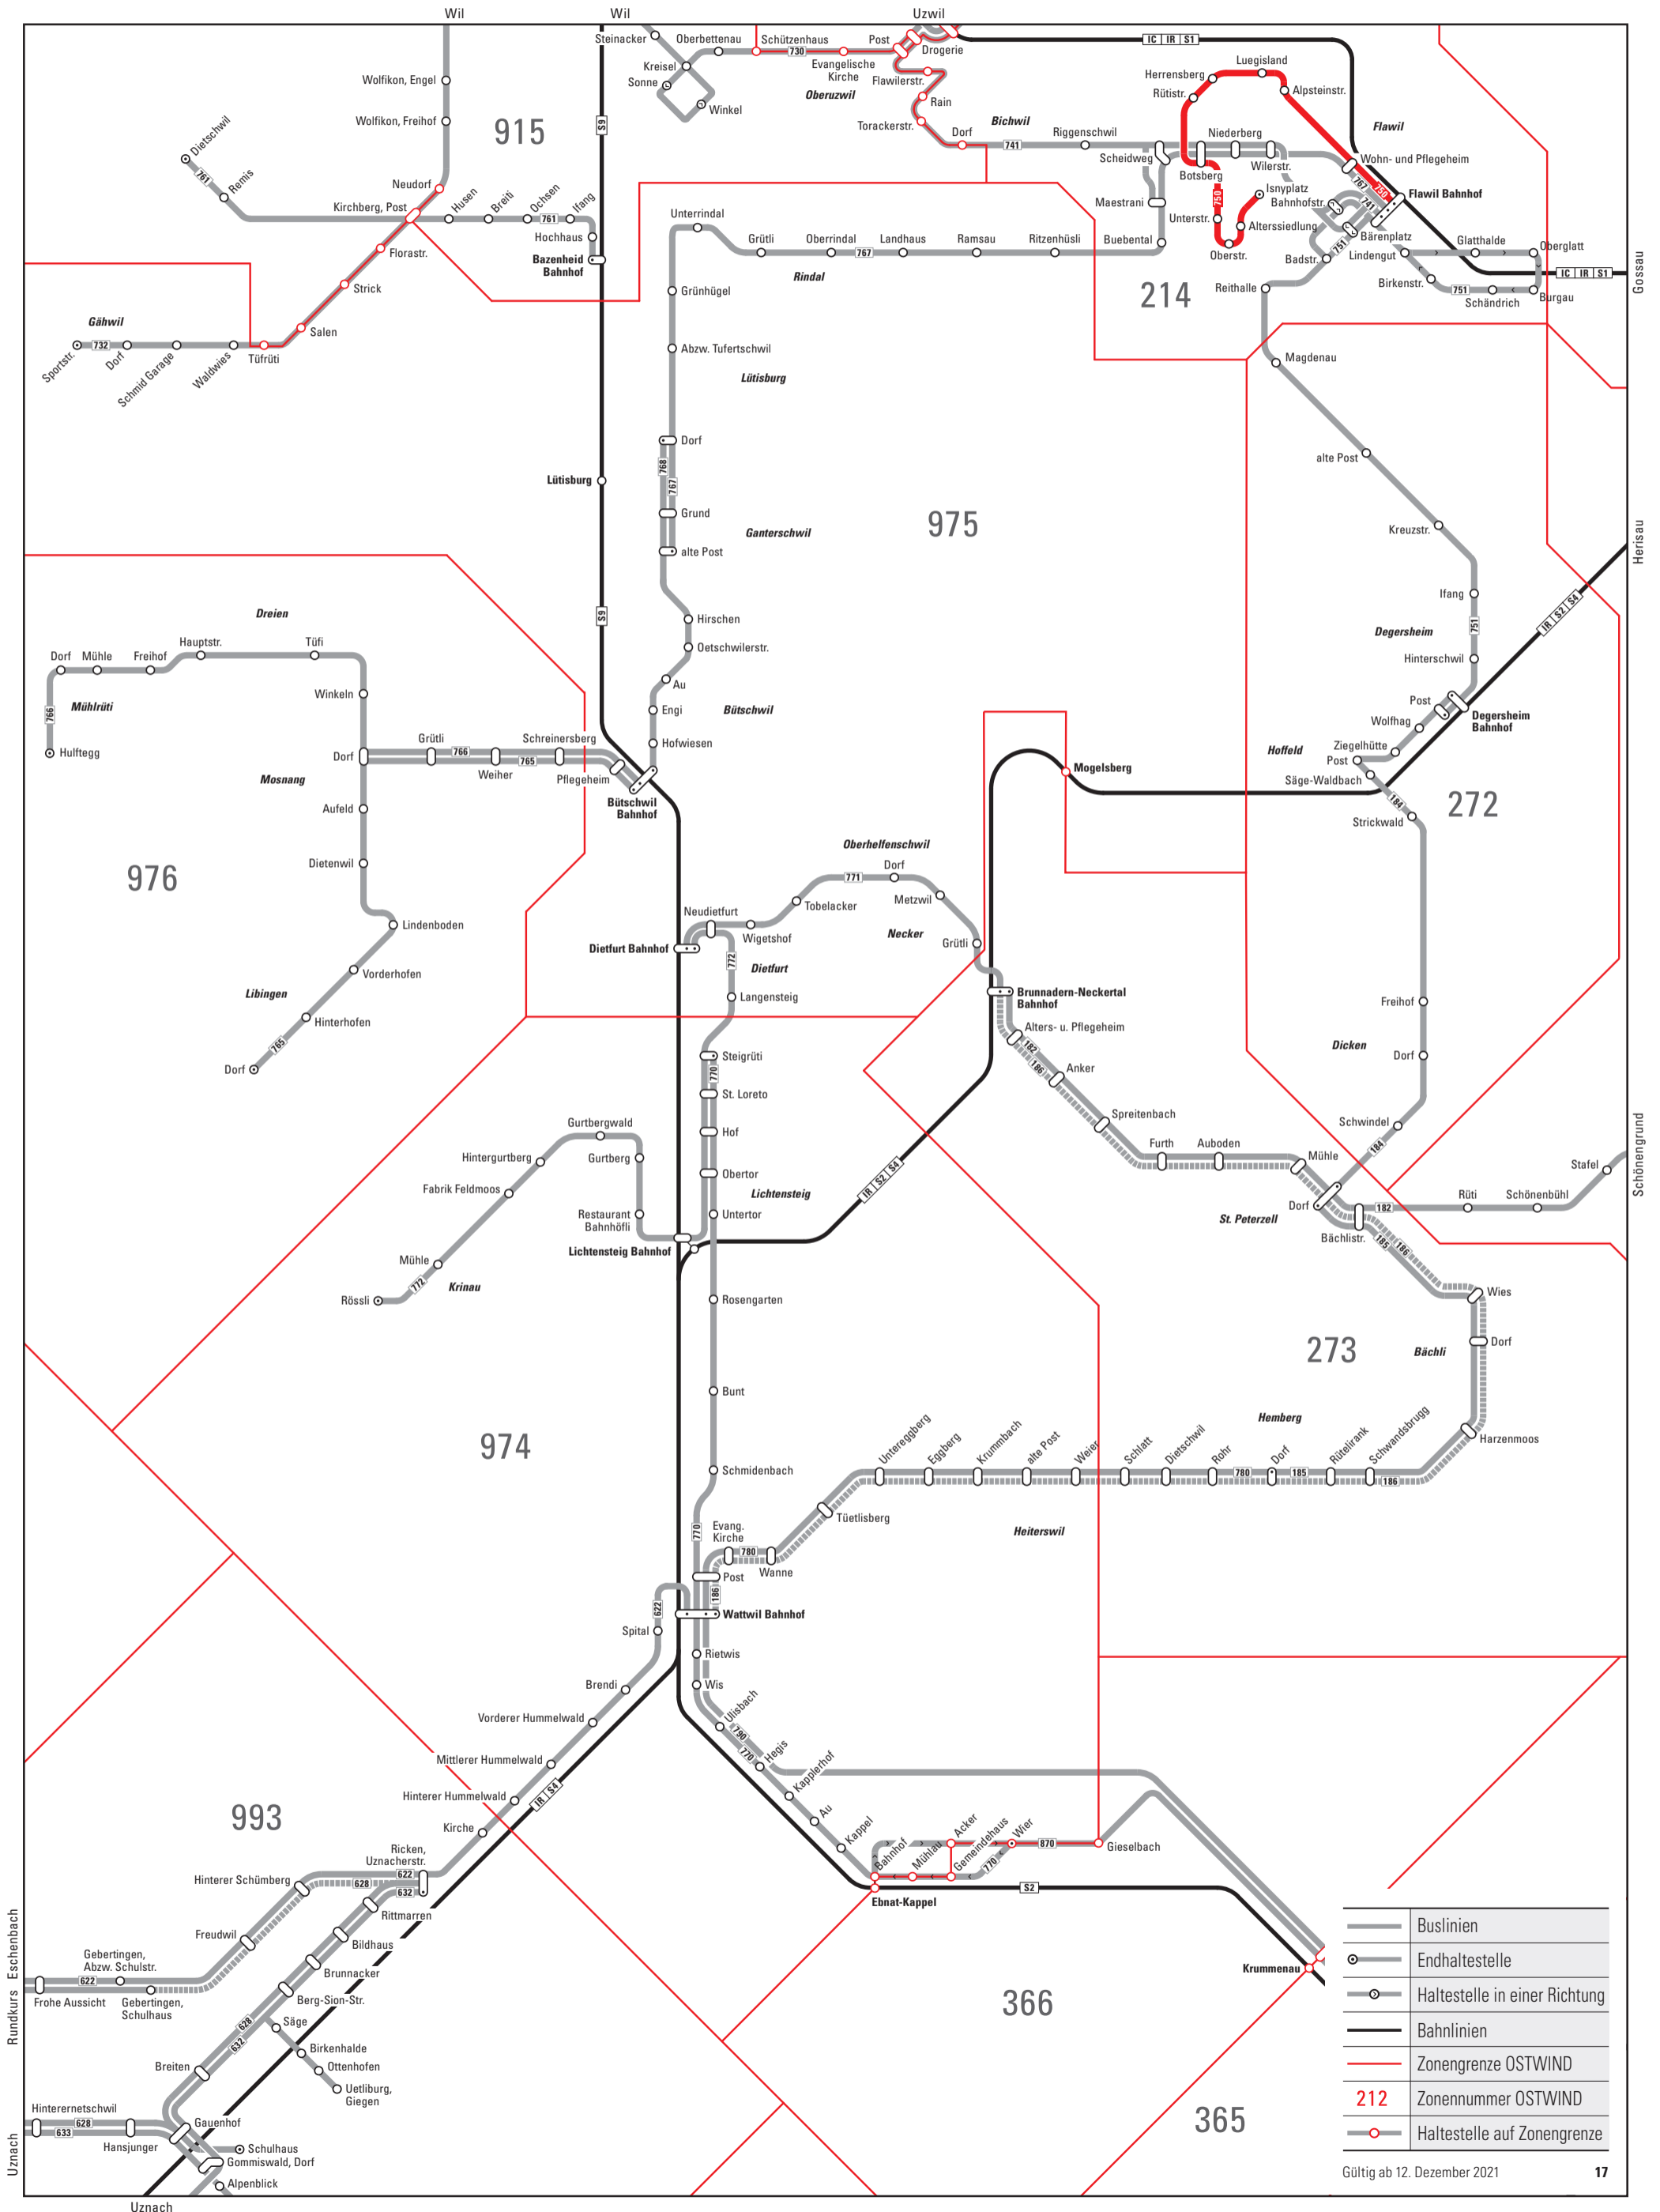

Unteres Toggenburg

	Buslinien
	Endhaltestelle
	Haltestelle in einer Richtung
	Bahnlinien
	Zonengrenze OSTWIND
	Zonennummer OSTWIND
	Haltestelle auf Zonengrenze

Gültig ab 12. Dezember 2021