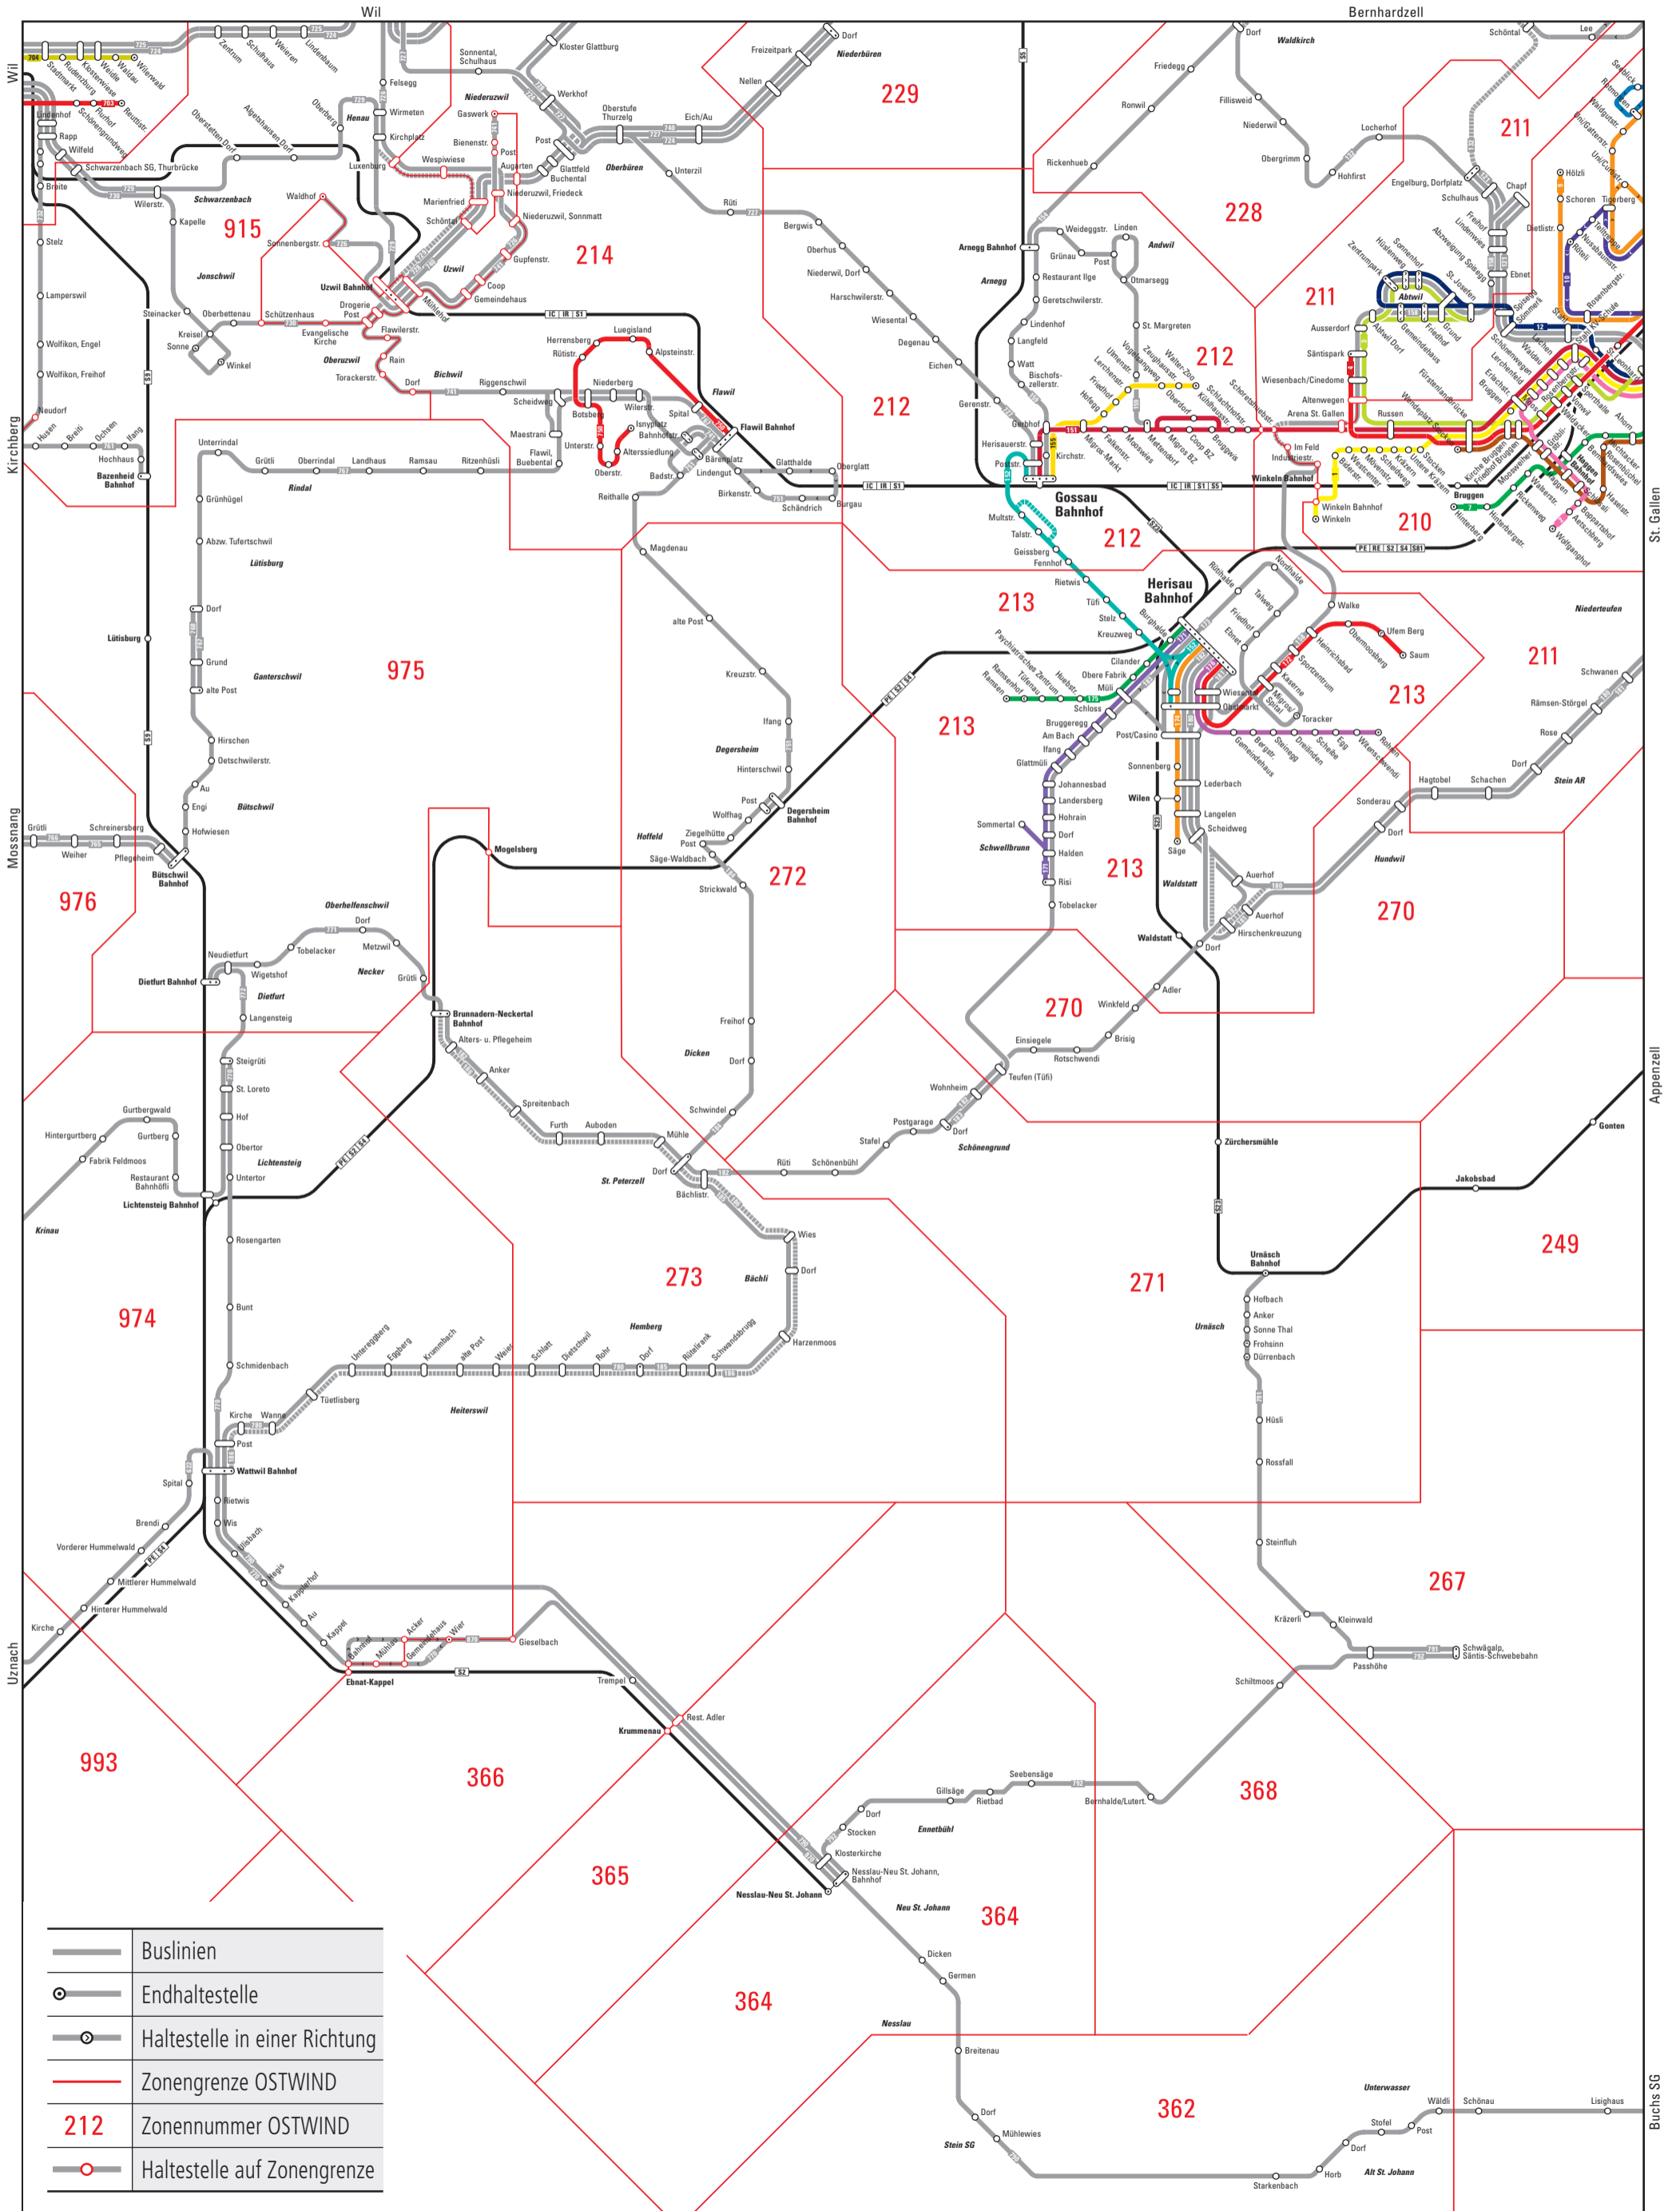

Untertoggenburg / Schwägälp

	Buslinien
	Endhaltestelle
	Haltestelle in einer Richtung
	Zonengrenze OSTWIND
	Zonennummer OSTWIND
	Haltestelle auf Zonengrenze