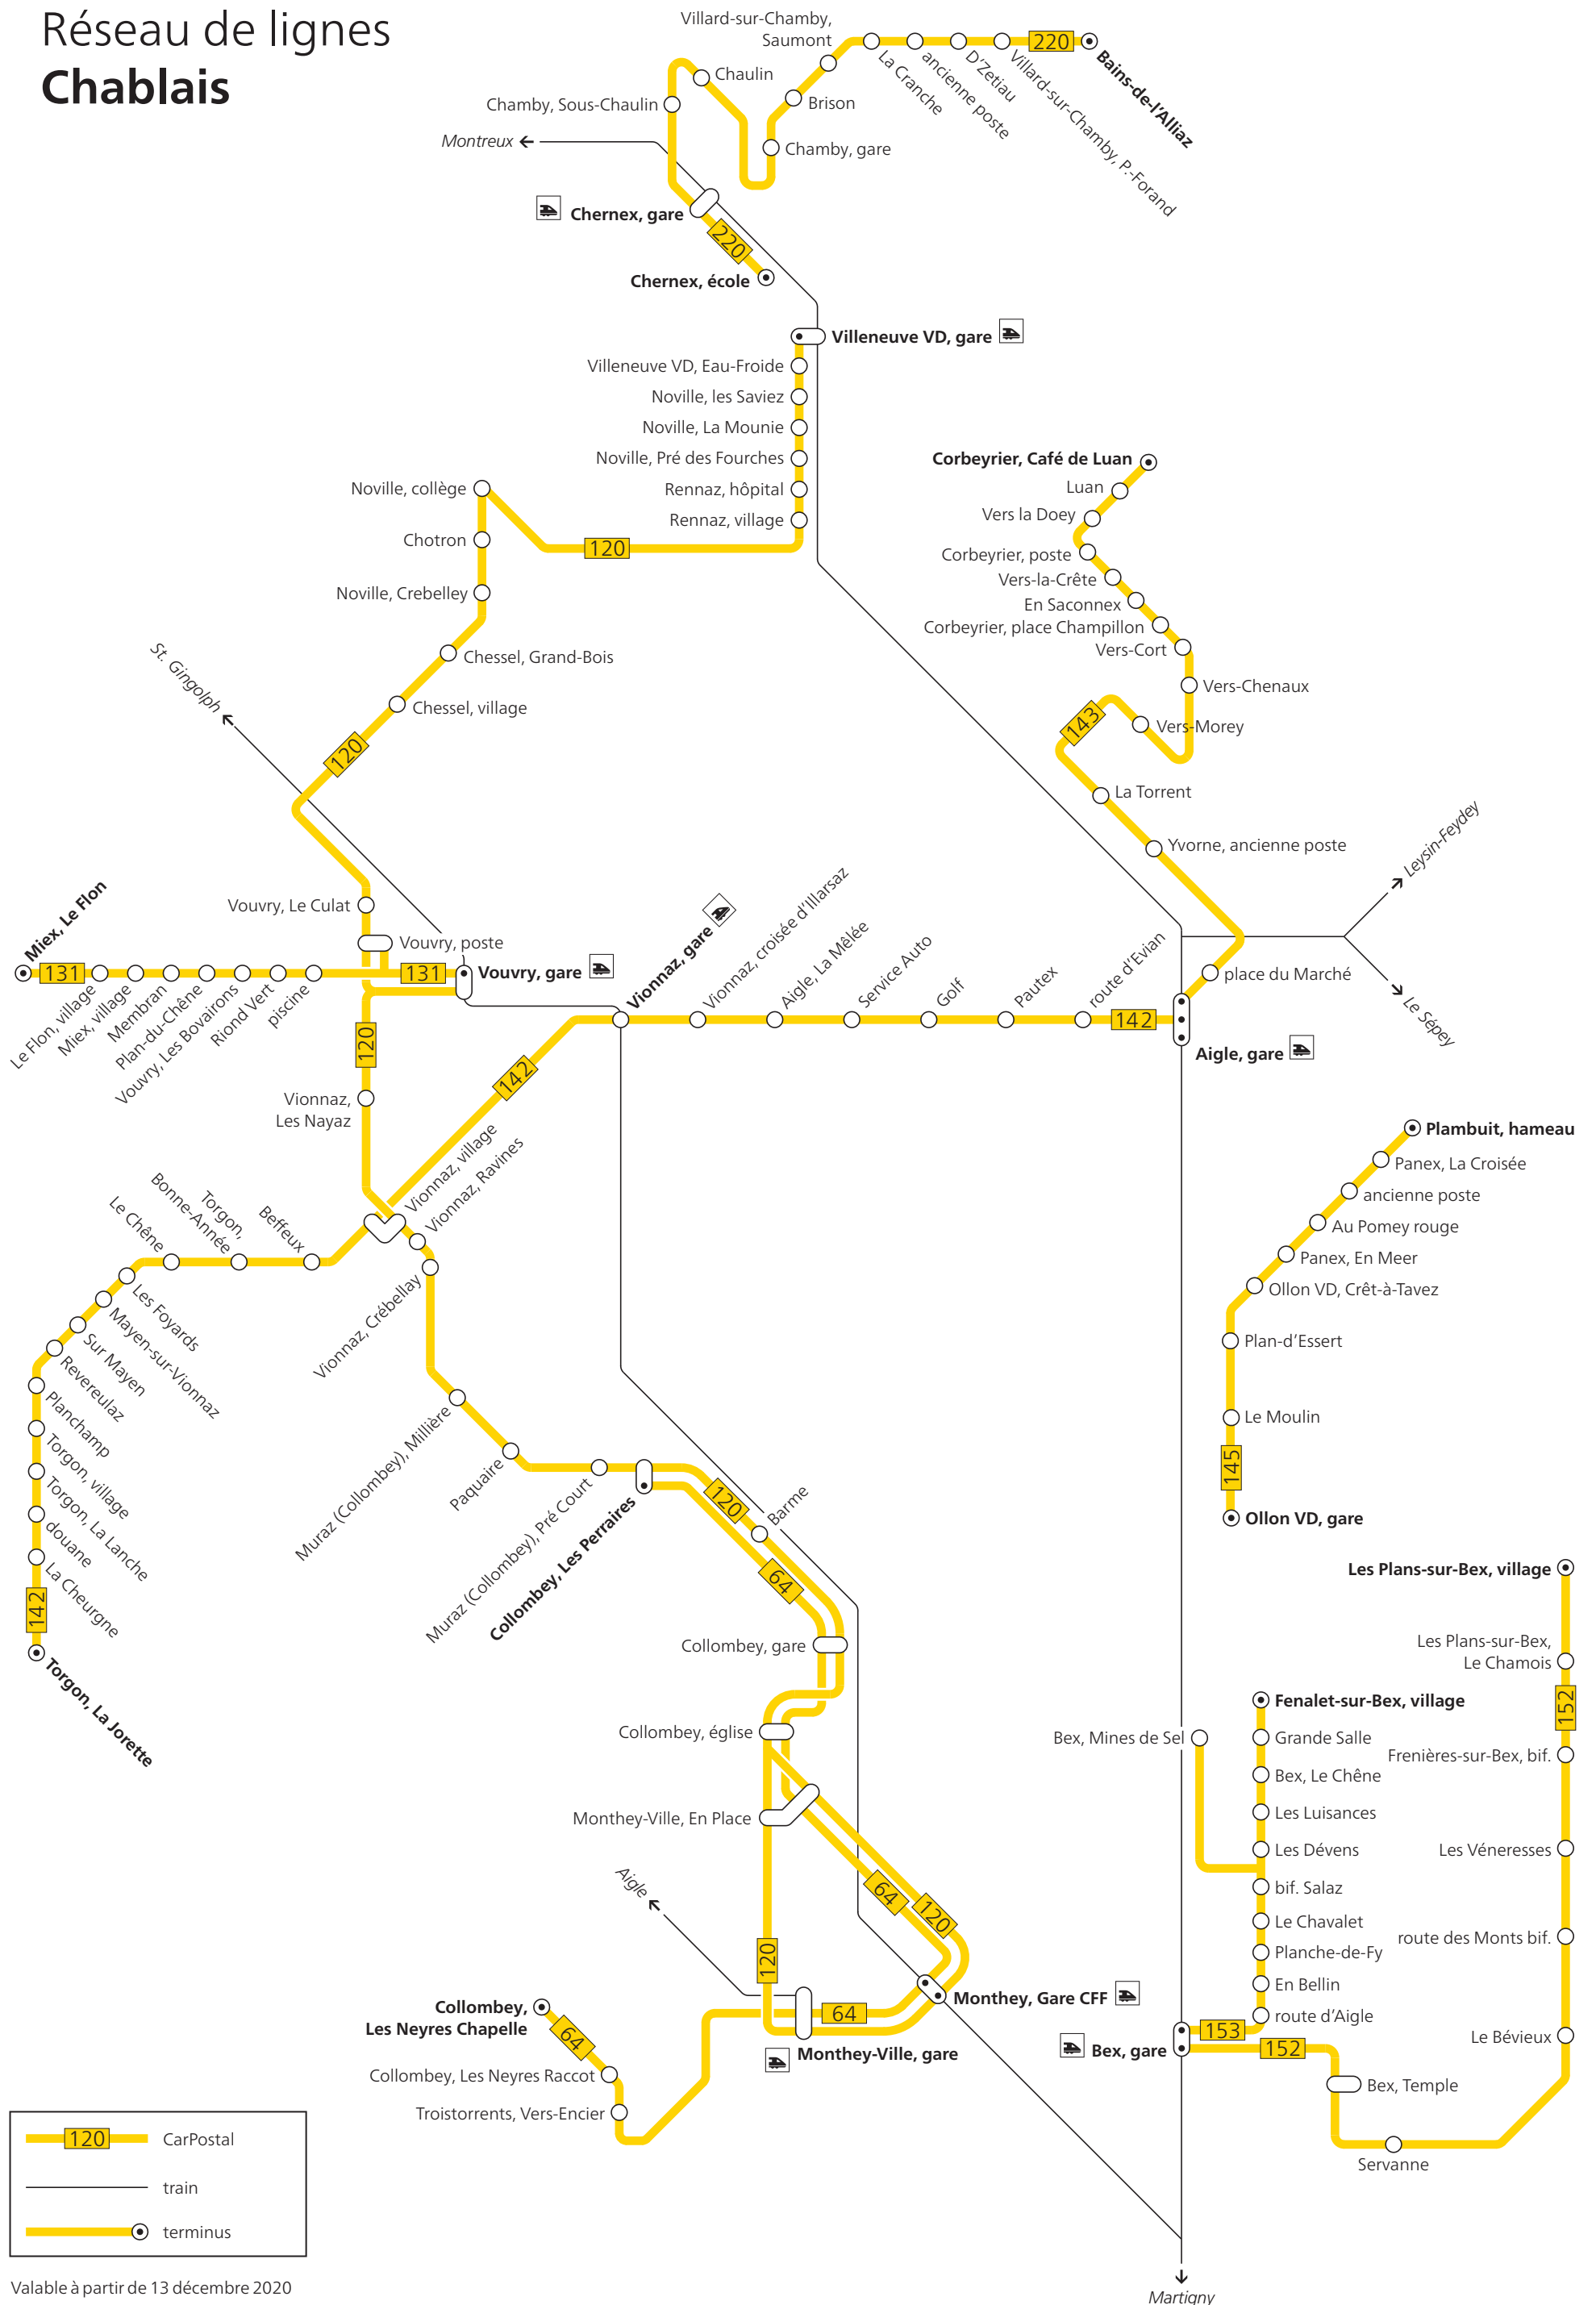

Réseau de lignes Chablais

120 CarPostal
 ——— train
● terminus

Valable à partir de 13 décembre 2020