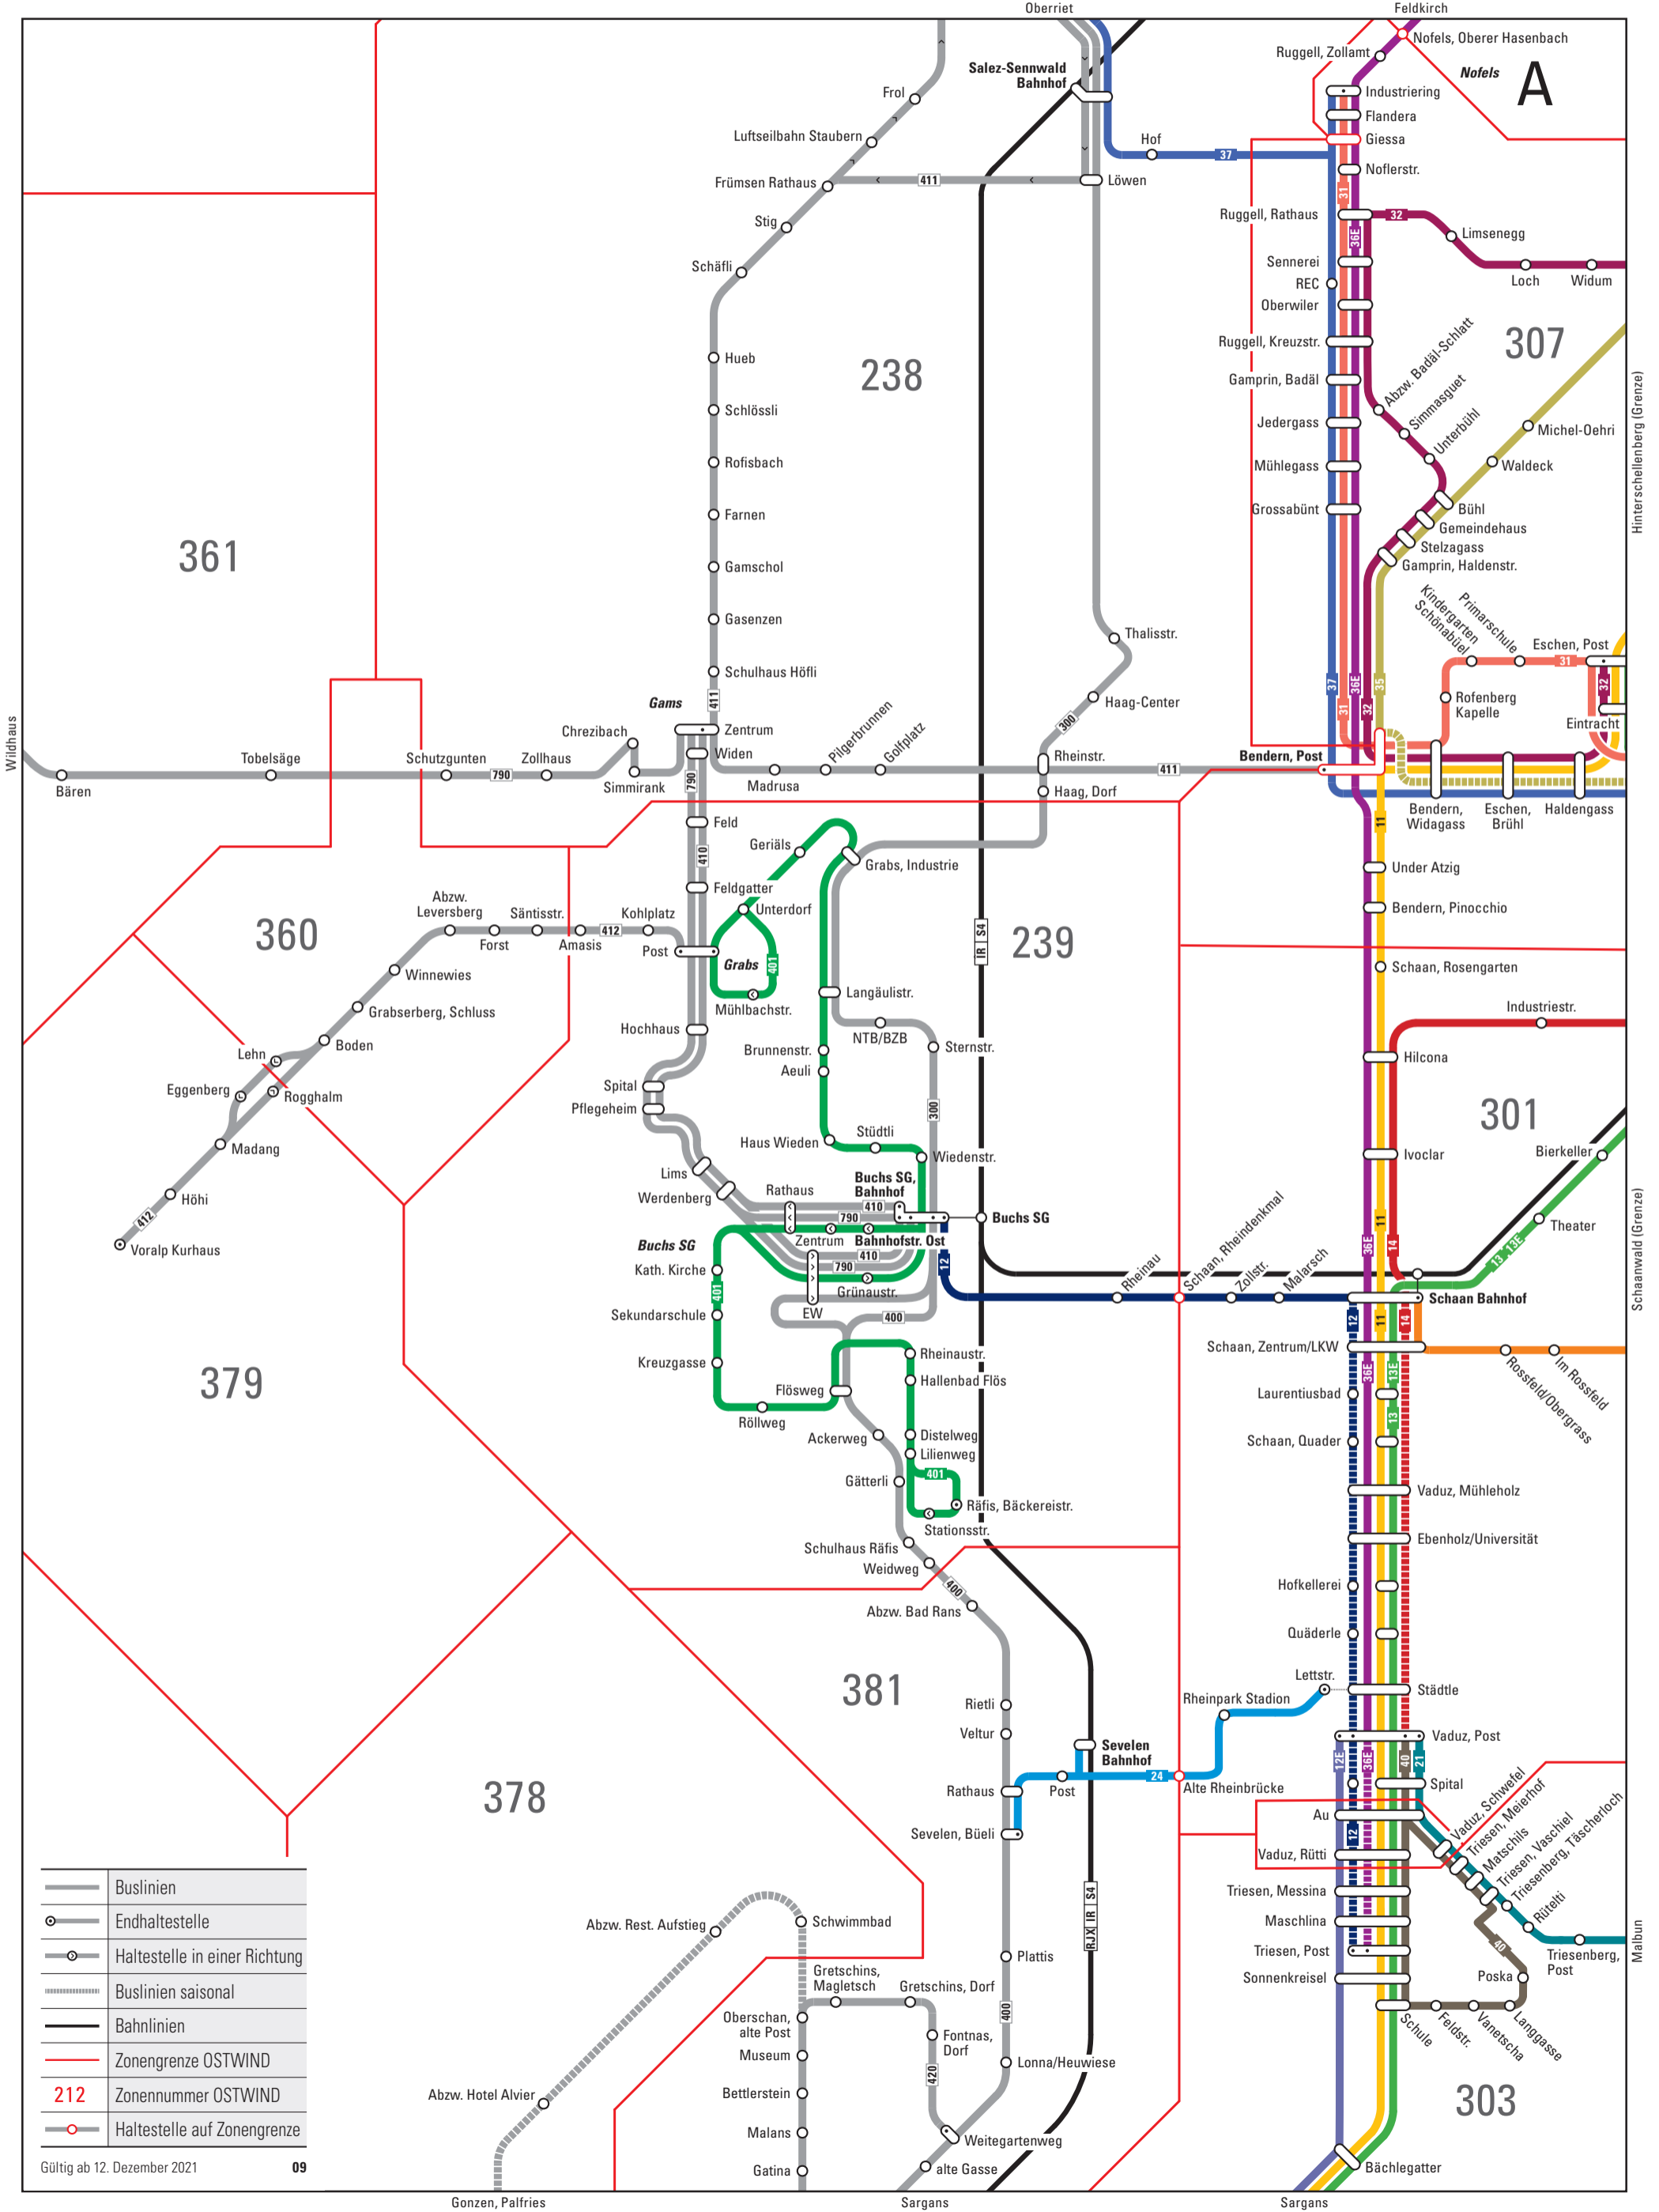

Werdenberg

	Buslinien
	Endhaltestelle
	Haltestelle in einer Richtung
	Buslinien saisonal
	Bahnlinsen
	Zonengrenze OSTWIND
	Zonennummer OSTWIND
	Haltestelle auf Zonengrenze